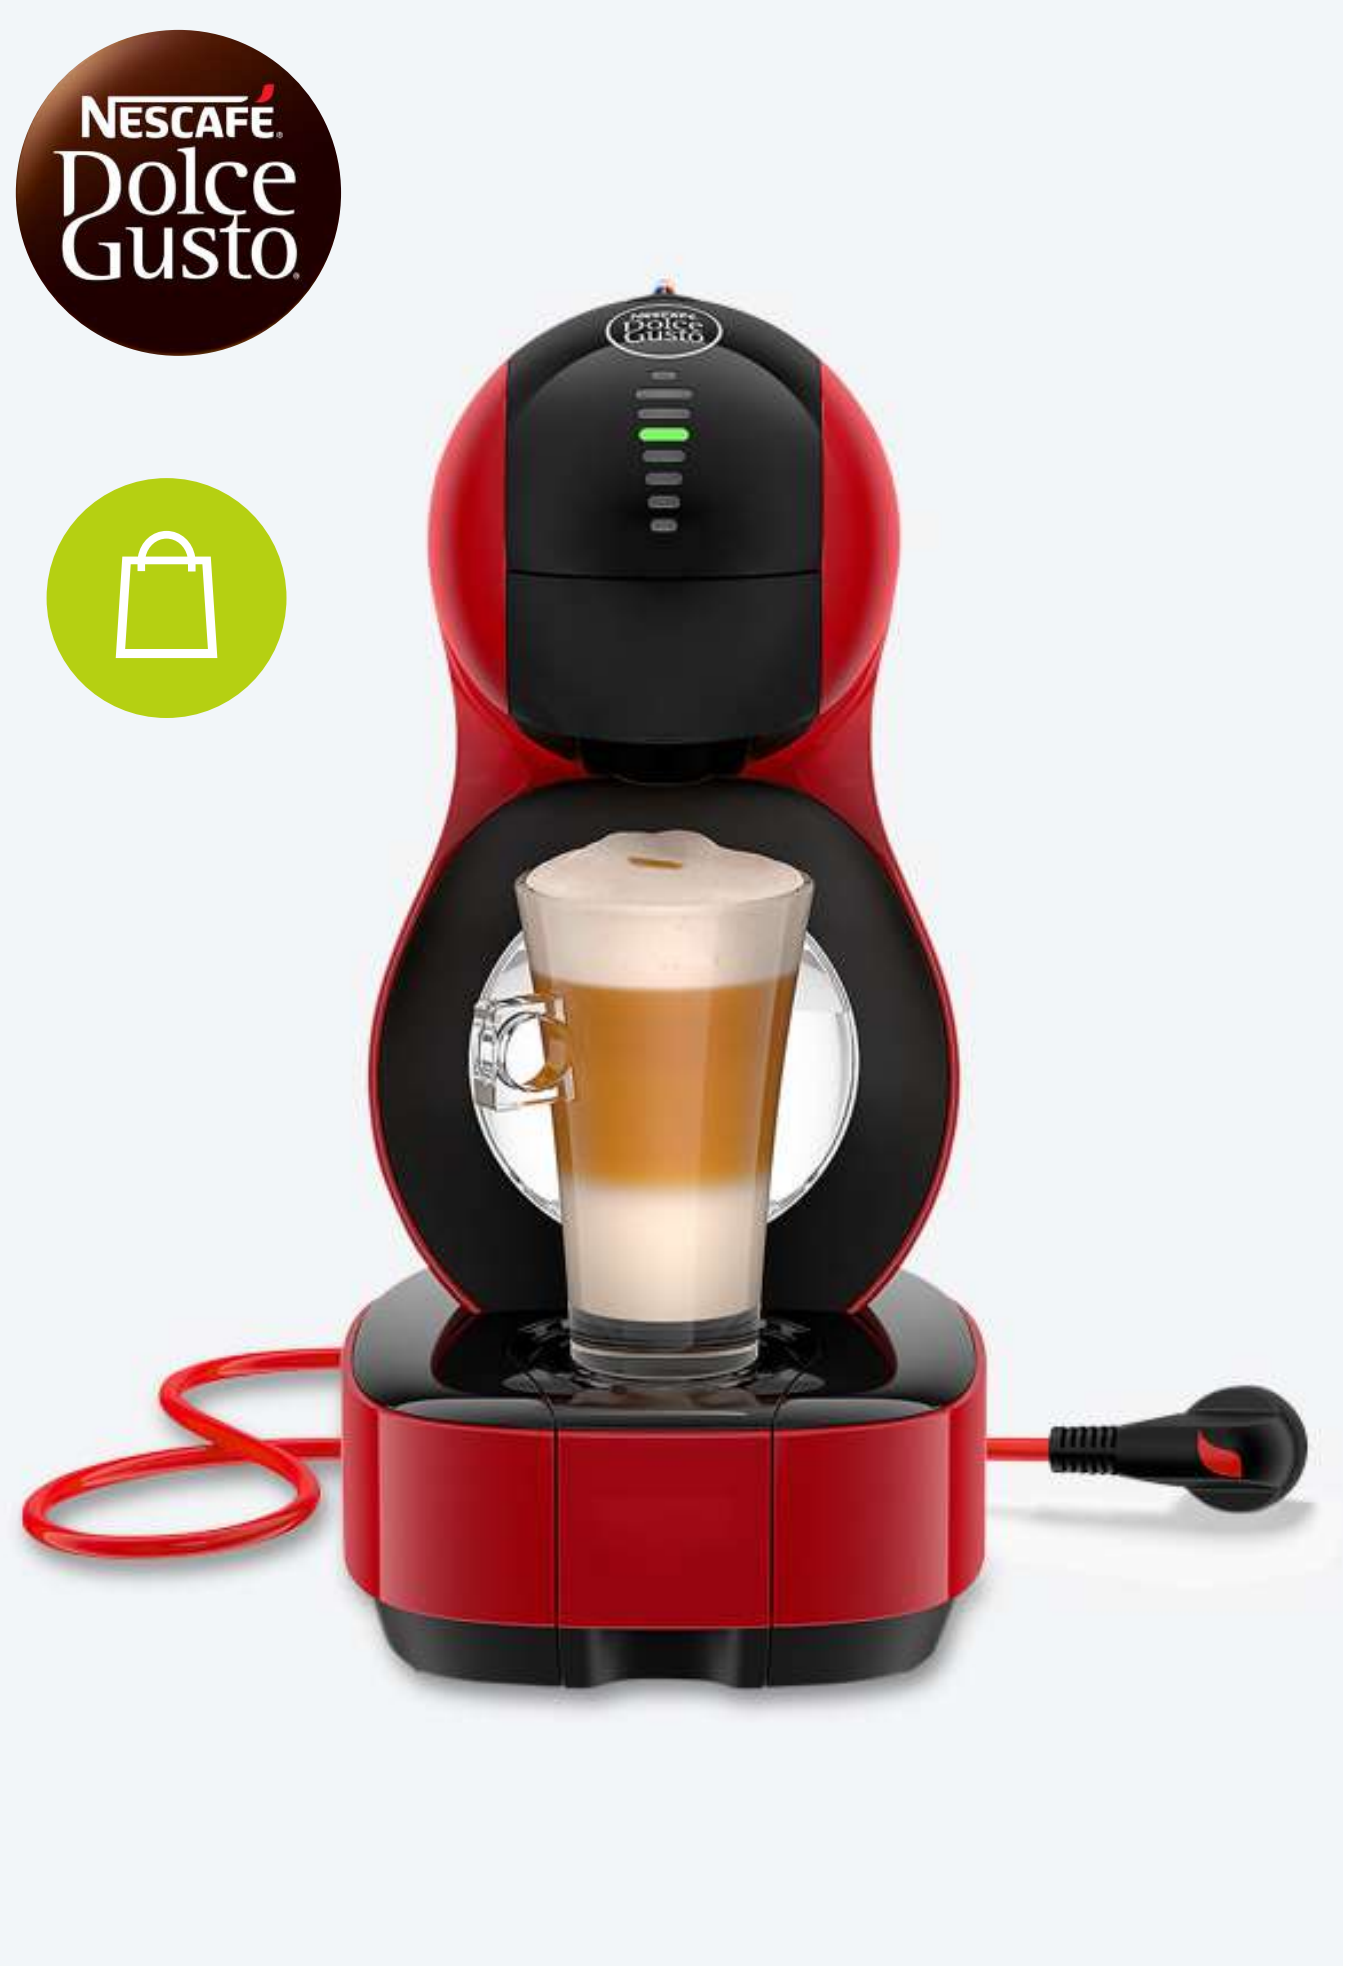

\$ 69.990

Cafetera dulce gusto lumio red

P. Normal \$89.990 - SKU 6085445

Descuento \$20.000

12 Cuotas \$6.724 - Ctc \$81.242

Cae 28,68% - Cmr Puntos 466

Stock 600 un.

- Cafetera con cápsula
- Capacidad 1 lt
- Presión en bares: 15
- Apagado automático