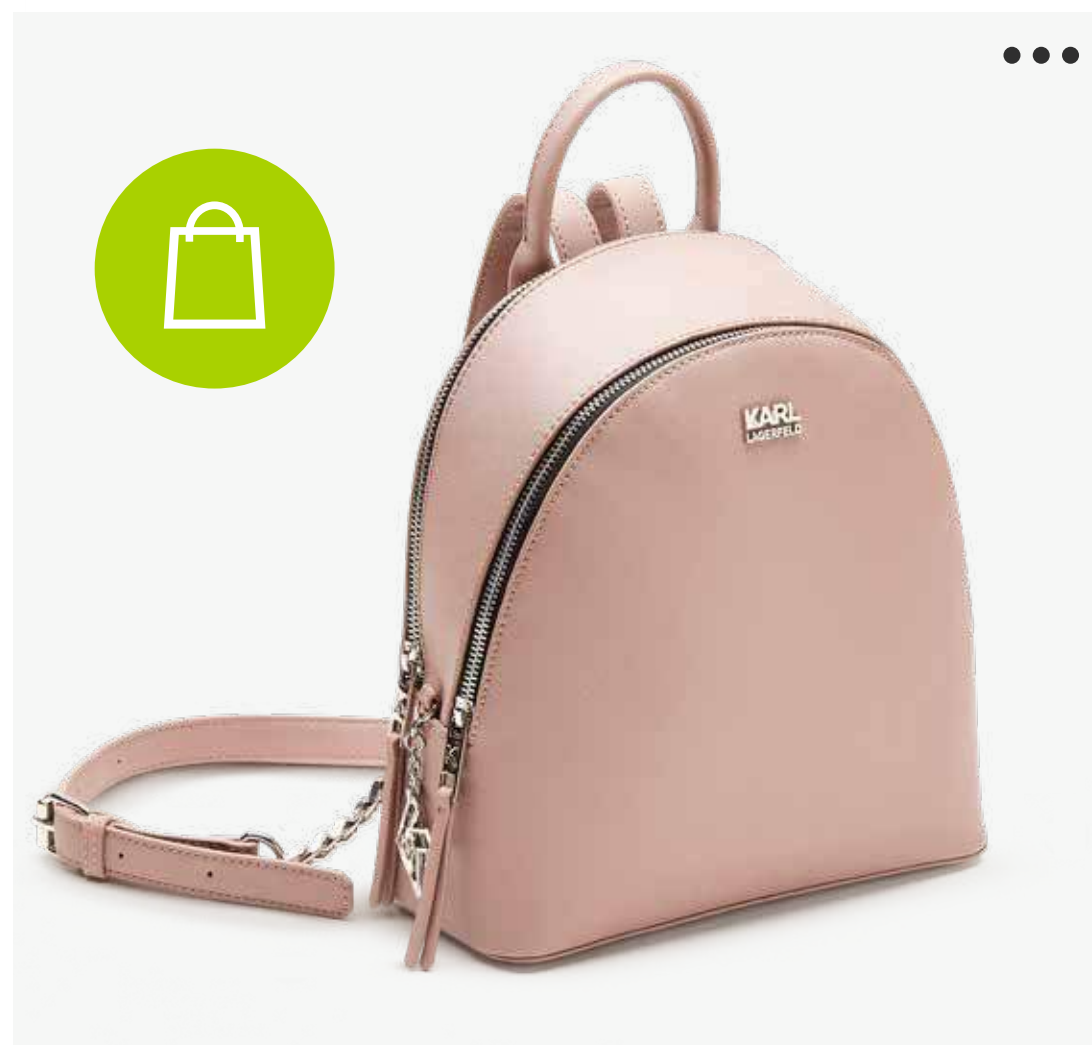

MOCHILA ROS **$32.990** SKU 881400774
12 Cuotas $3.170 - CTC $38.301
CAE 28,68%