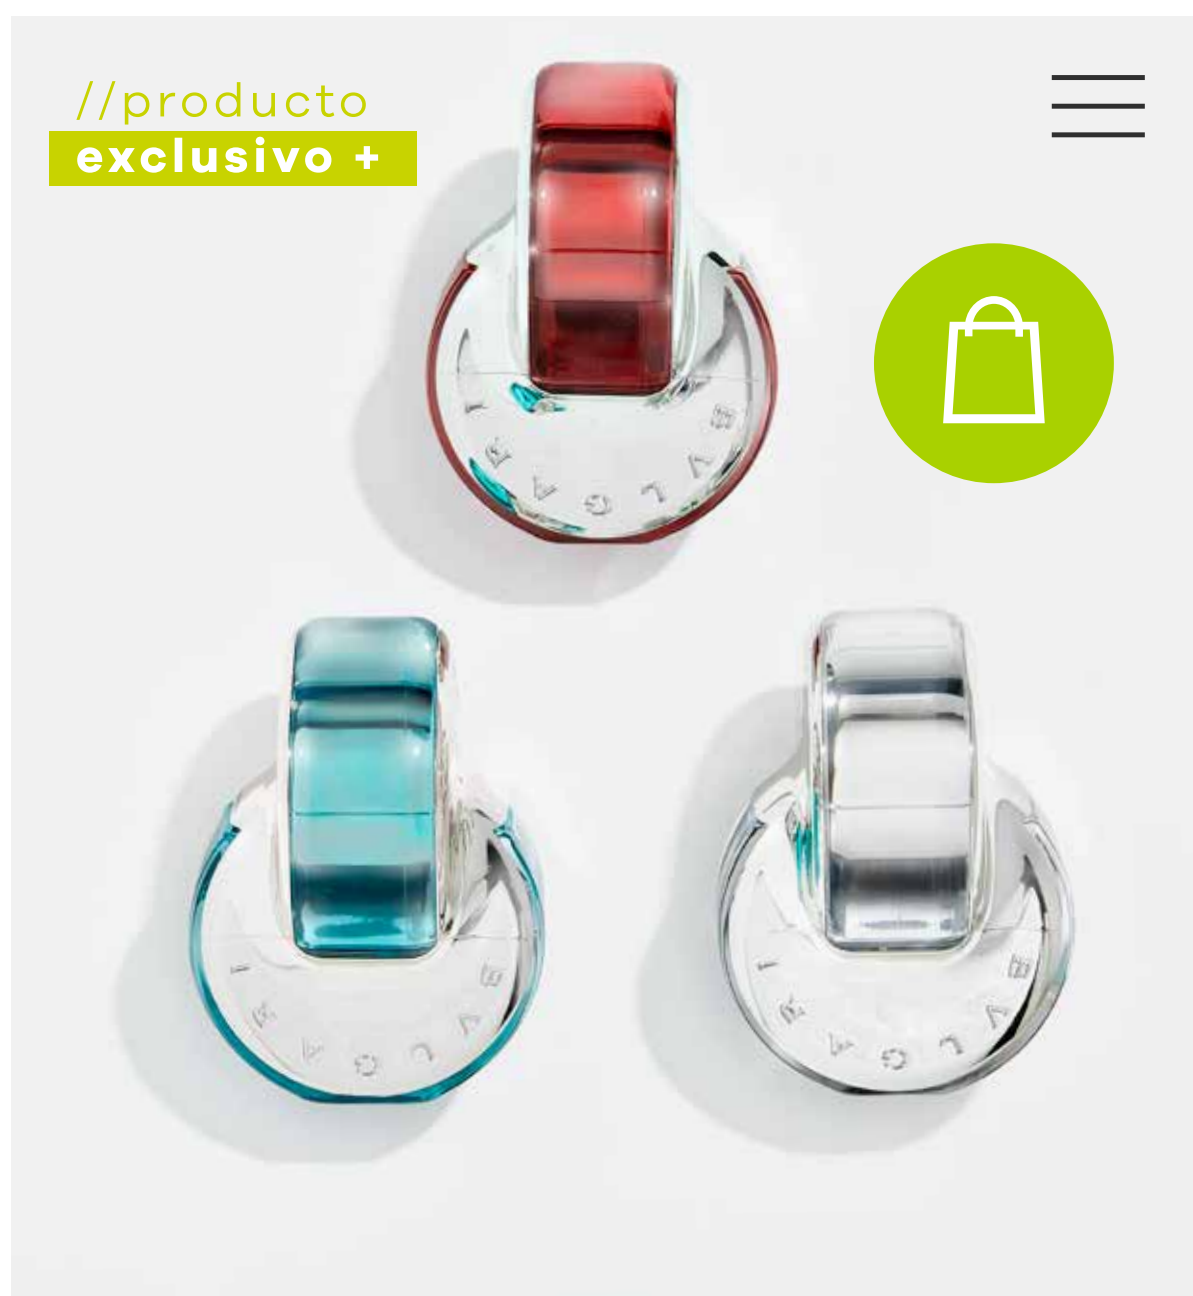

BVLGARI

//producto
exclusivo +

$29.990 +

BVLGARI
Set miniaturas Omnia Crystalline,
Omnia Coral, Omnia Paraiba 3x15 ML
SKU 6632863