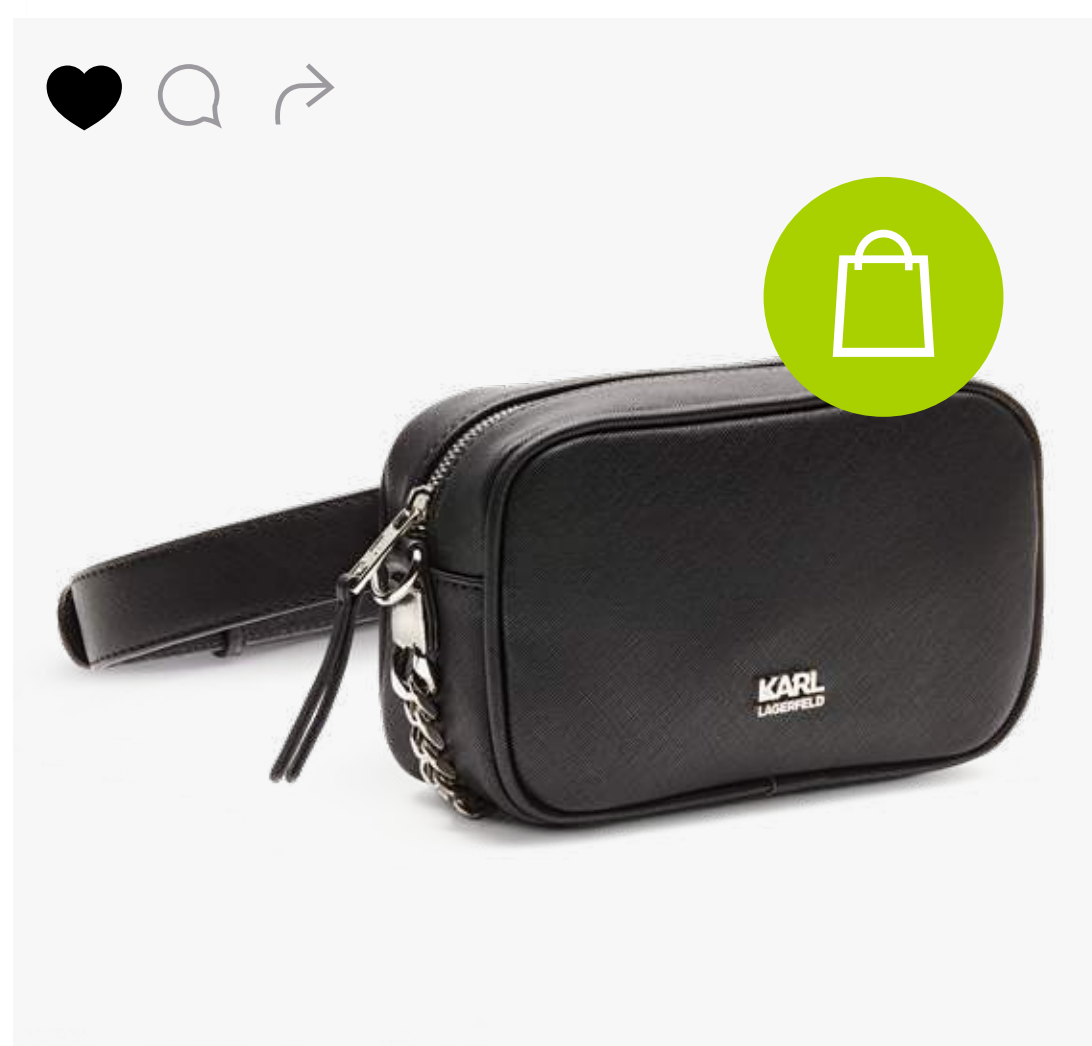

CARTERA **$24.990** SKU 881400681