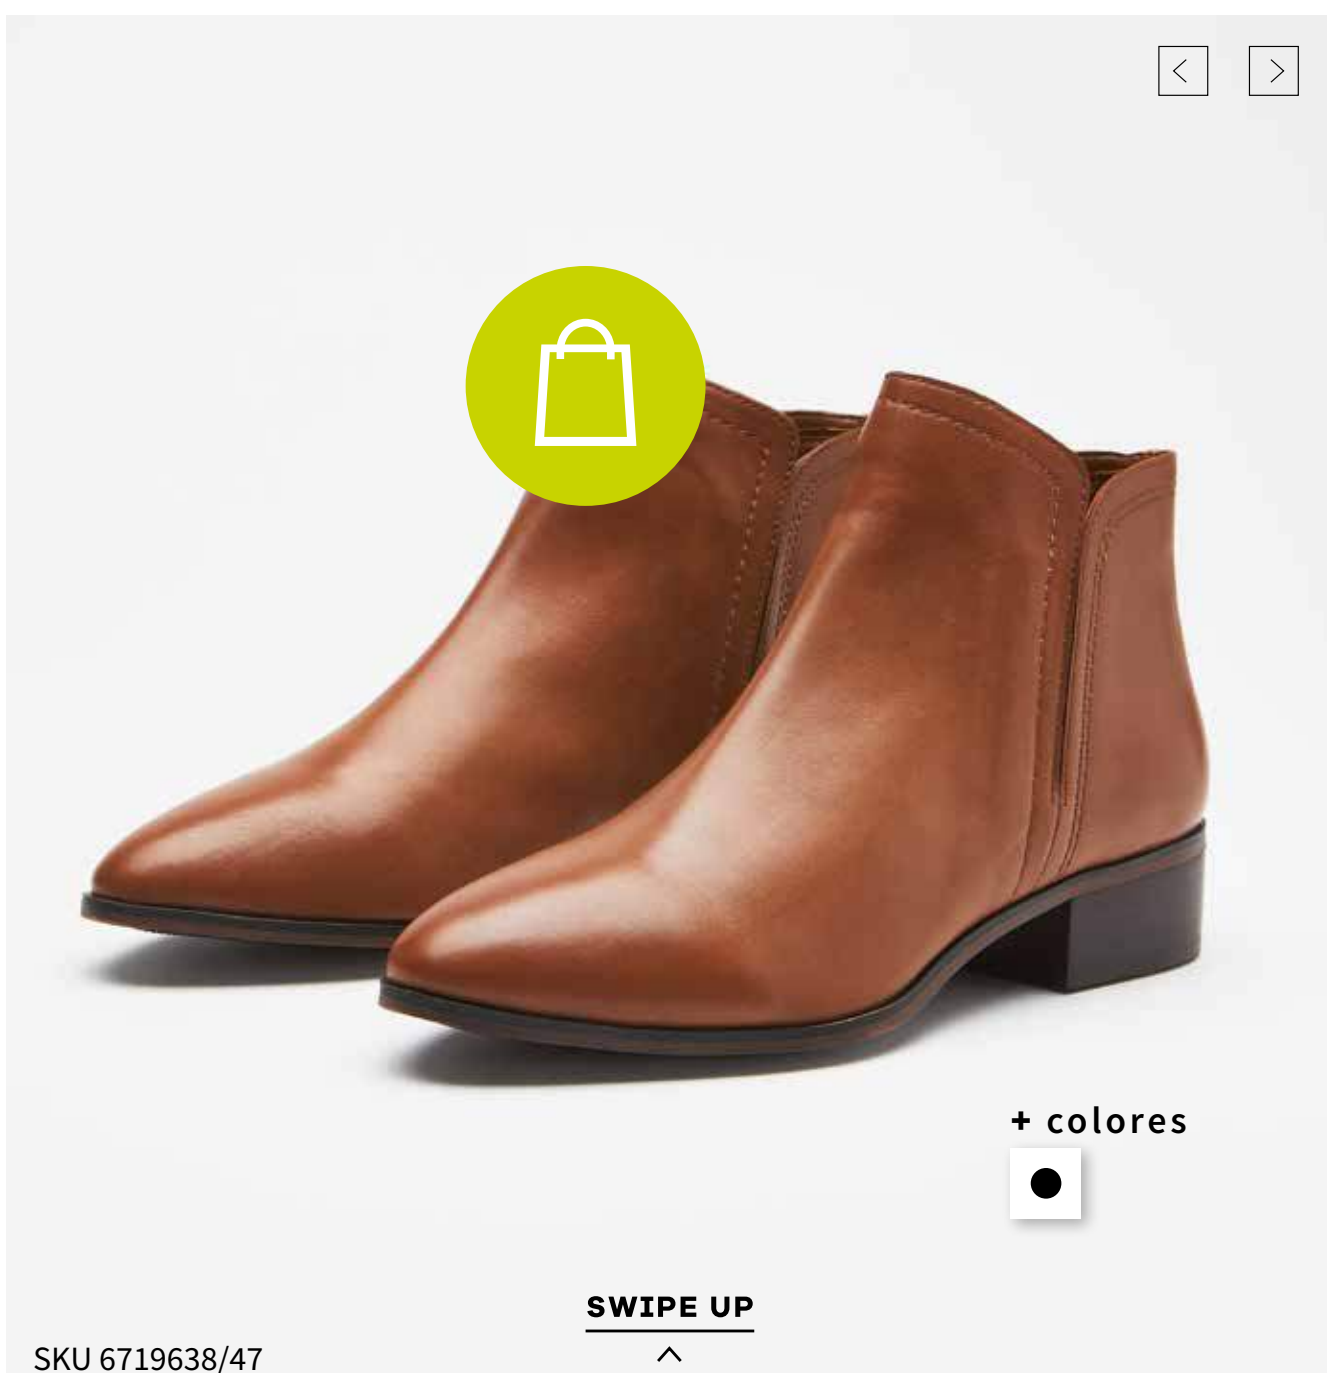

ALDO + botines cuero $59.900

marca exclusiva

CMR 12 cuotas de $5.755 - CTC $69.534, CAE 28,68%

Acumulas 399 CMR puntos