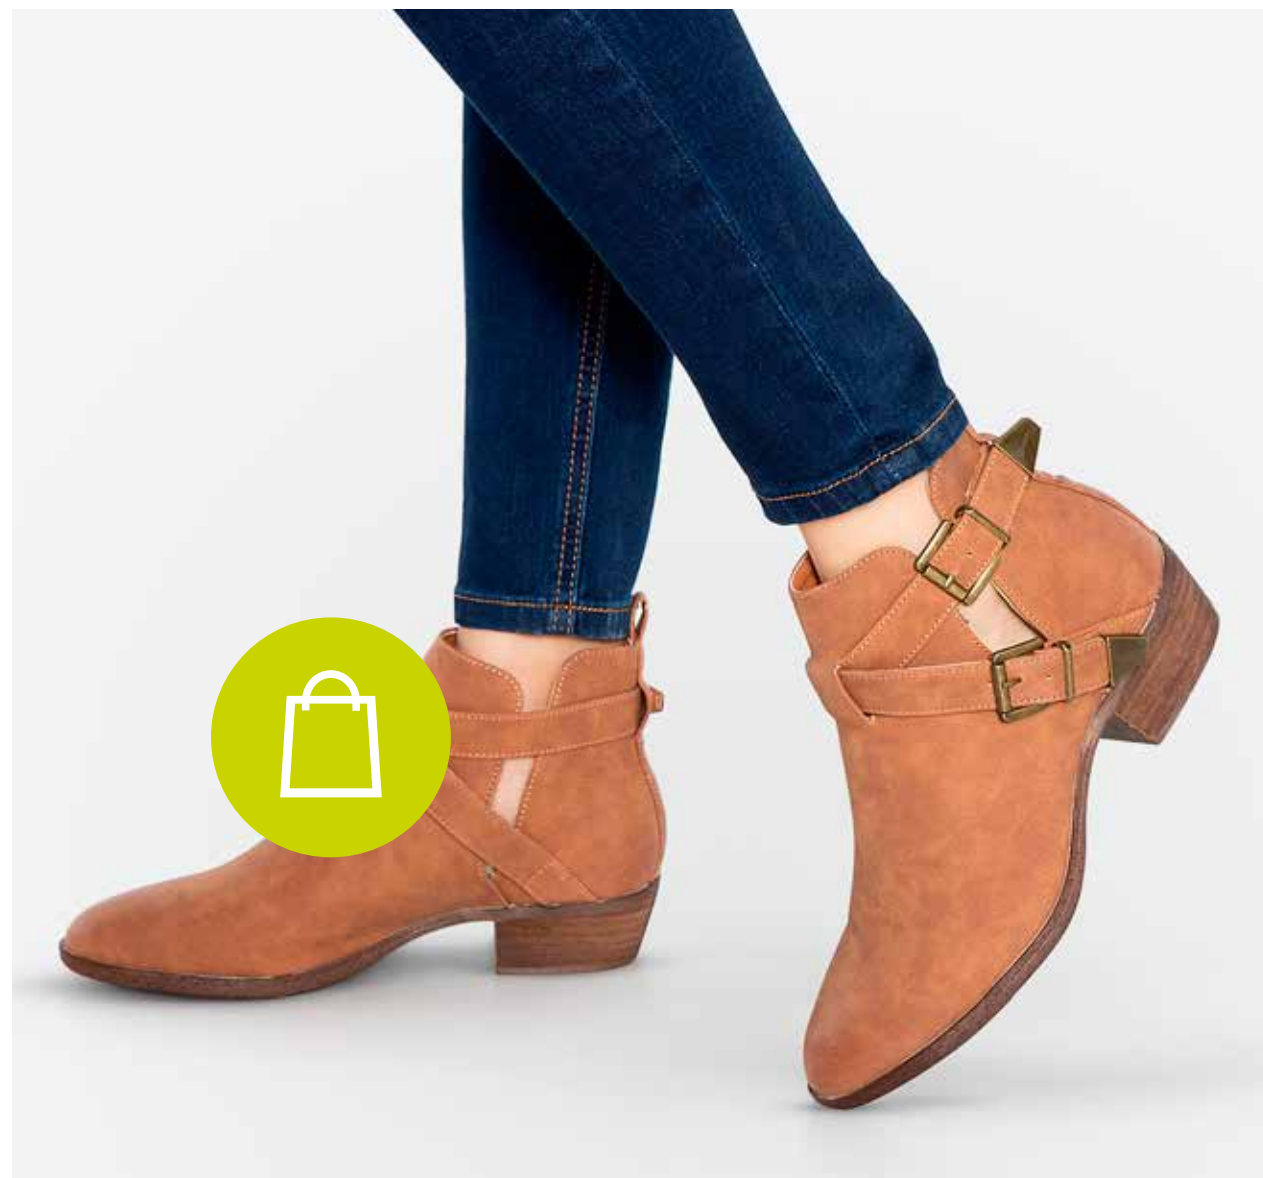

CMR 12 cuotas de \$7.685

CTC \$92.854 - CAE 28,68%

Acumulas 533 CMR puntos

+ colores

Exclusivo en
falabella.com

+ estos botines y más a **\$19.990**

SPRING

SKU 6599500