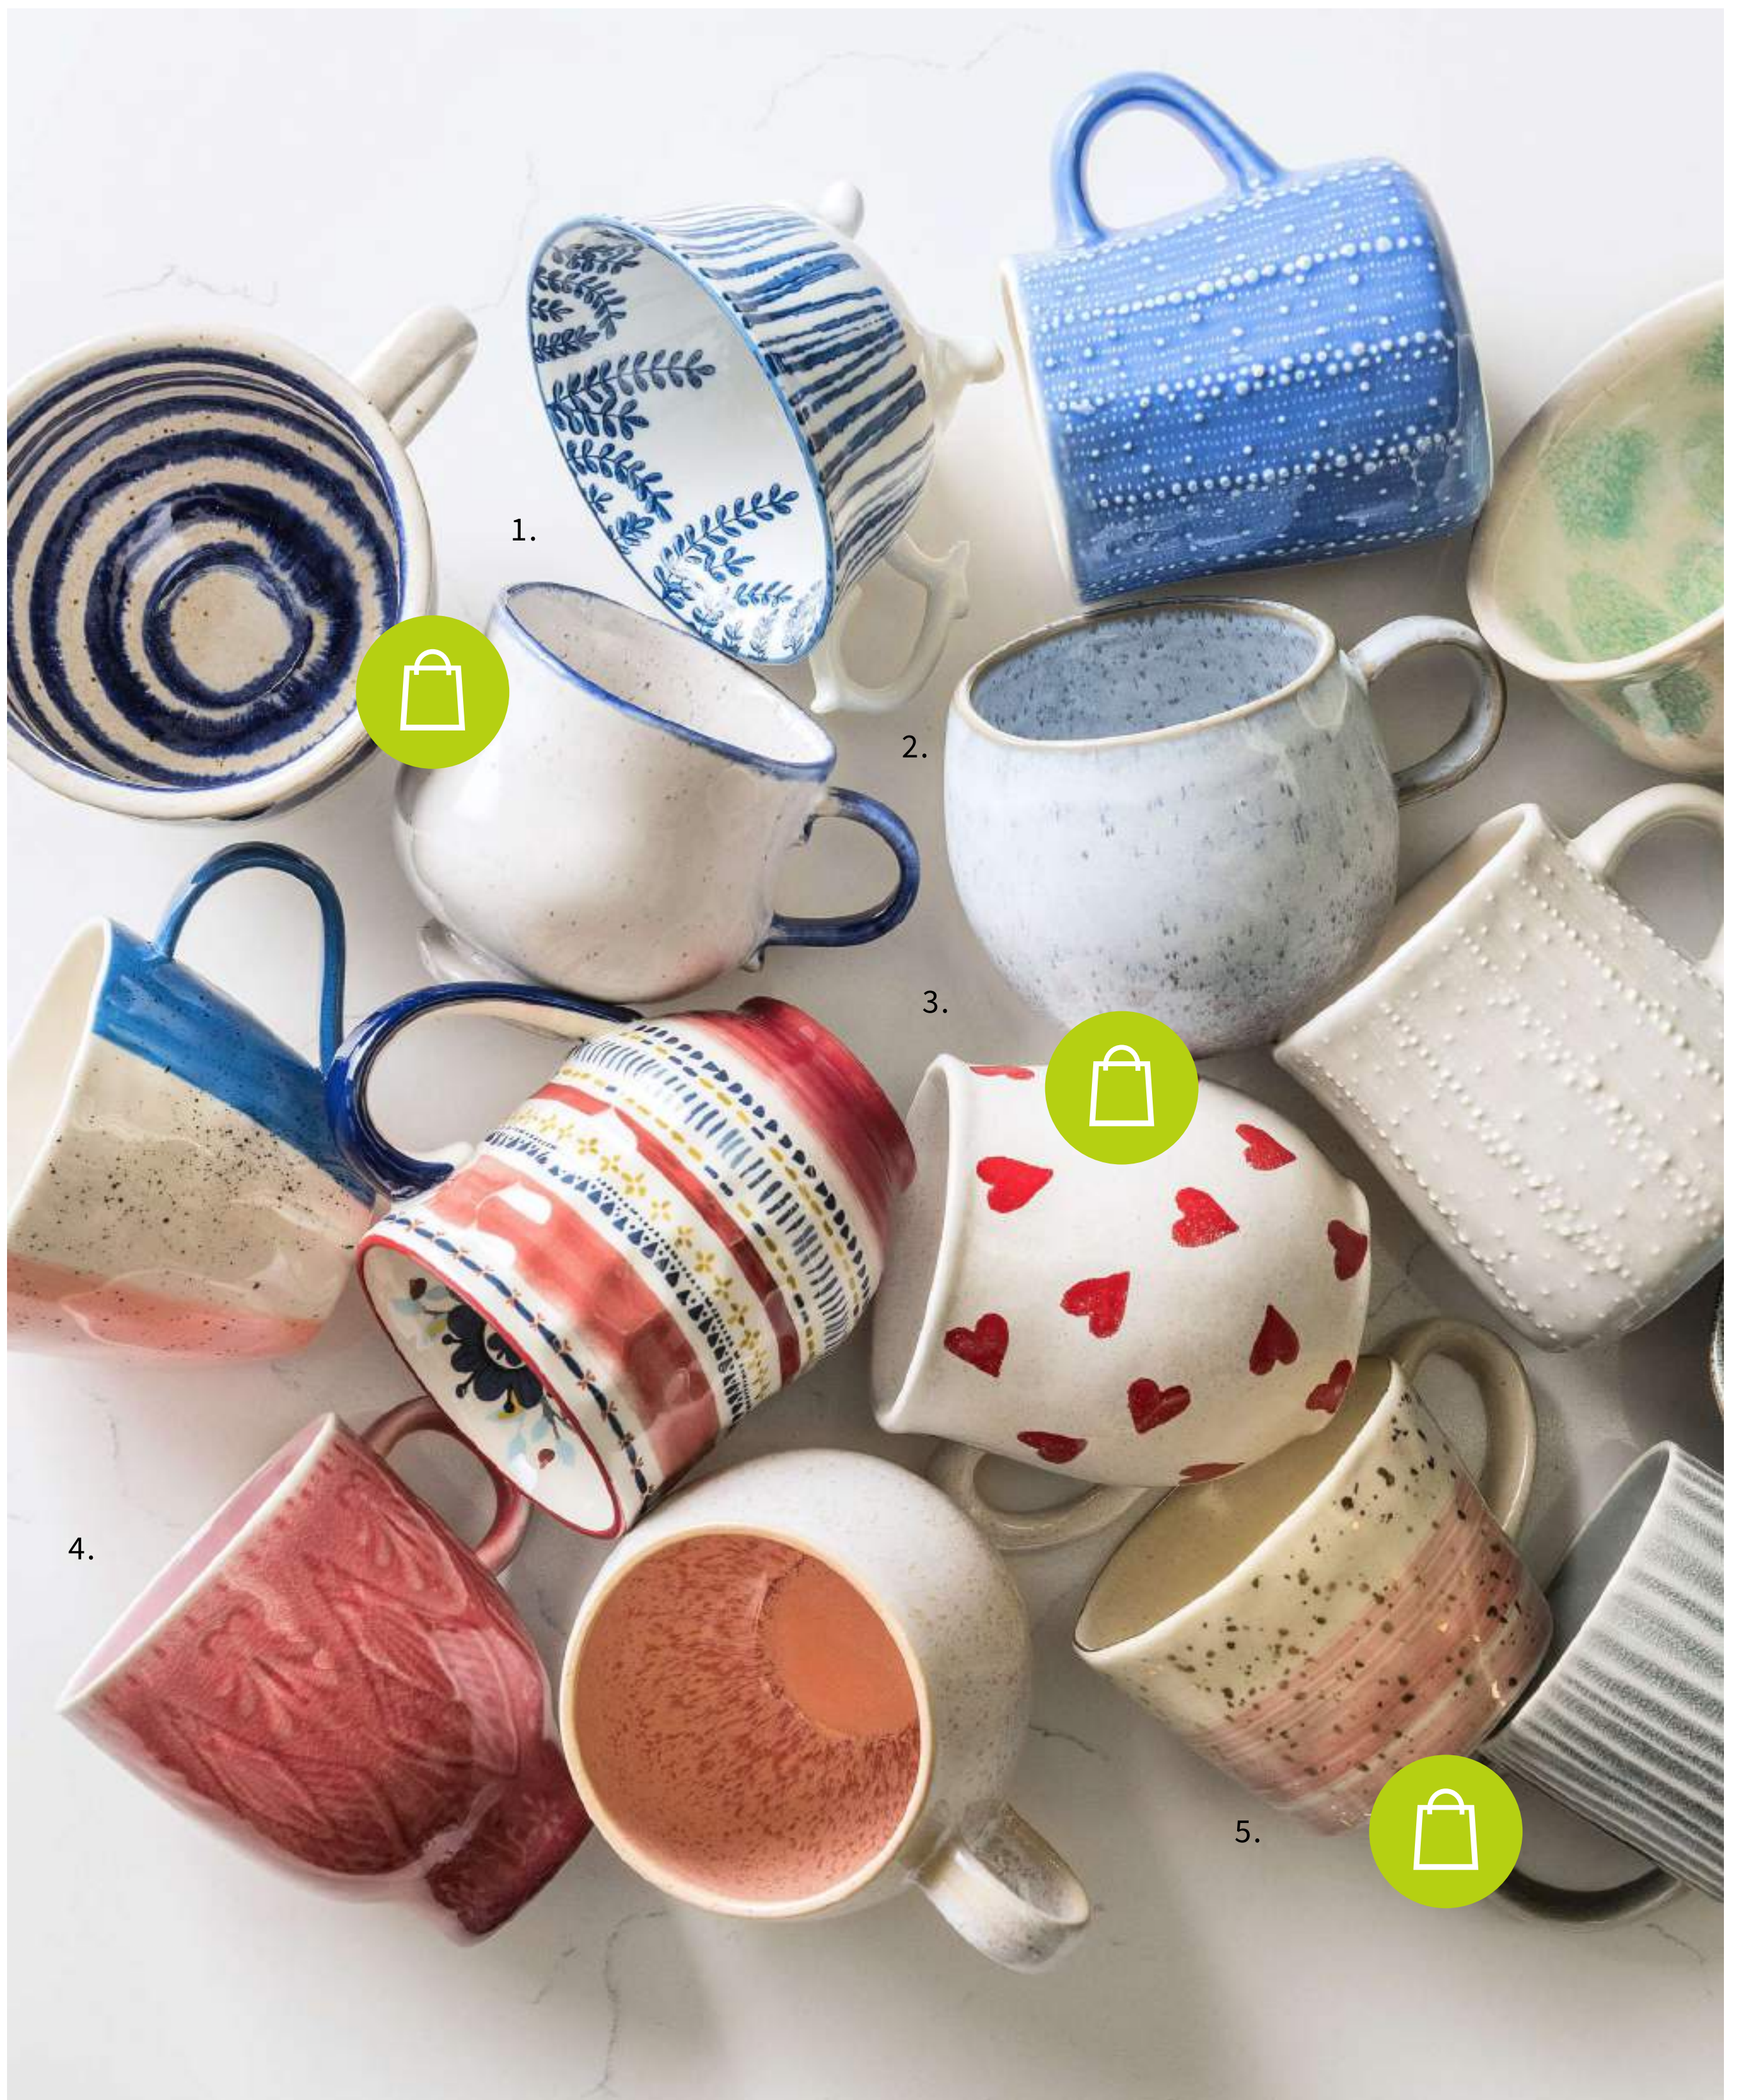

//edición

limitada +

+ mundo gourmet

COQUINARIA®
amor por el sabor

1. SET ACEITE + ACETO \$**11.990** SKU 7218806 2. SET DE SALES \$**14.900** SKU 6934157
3. SET TABLA MÁRMOL \$**18.900** SKU 6934161 4. SET MERMELADAS \$**23.900** SKU 748810
5. SET TABLA PIZARRA \$**17.990** SKU 7218807 6. MUG CHOCOLATES \$**6.990** SKU 7218795