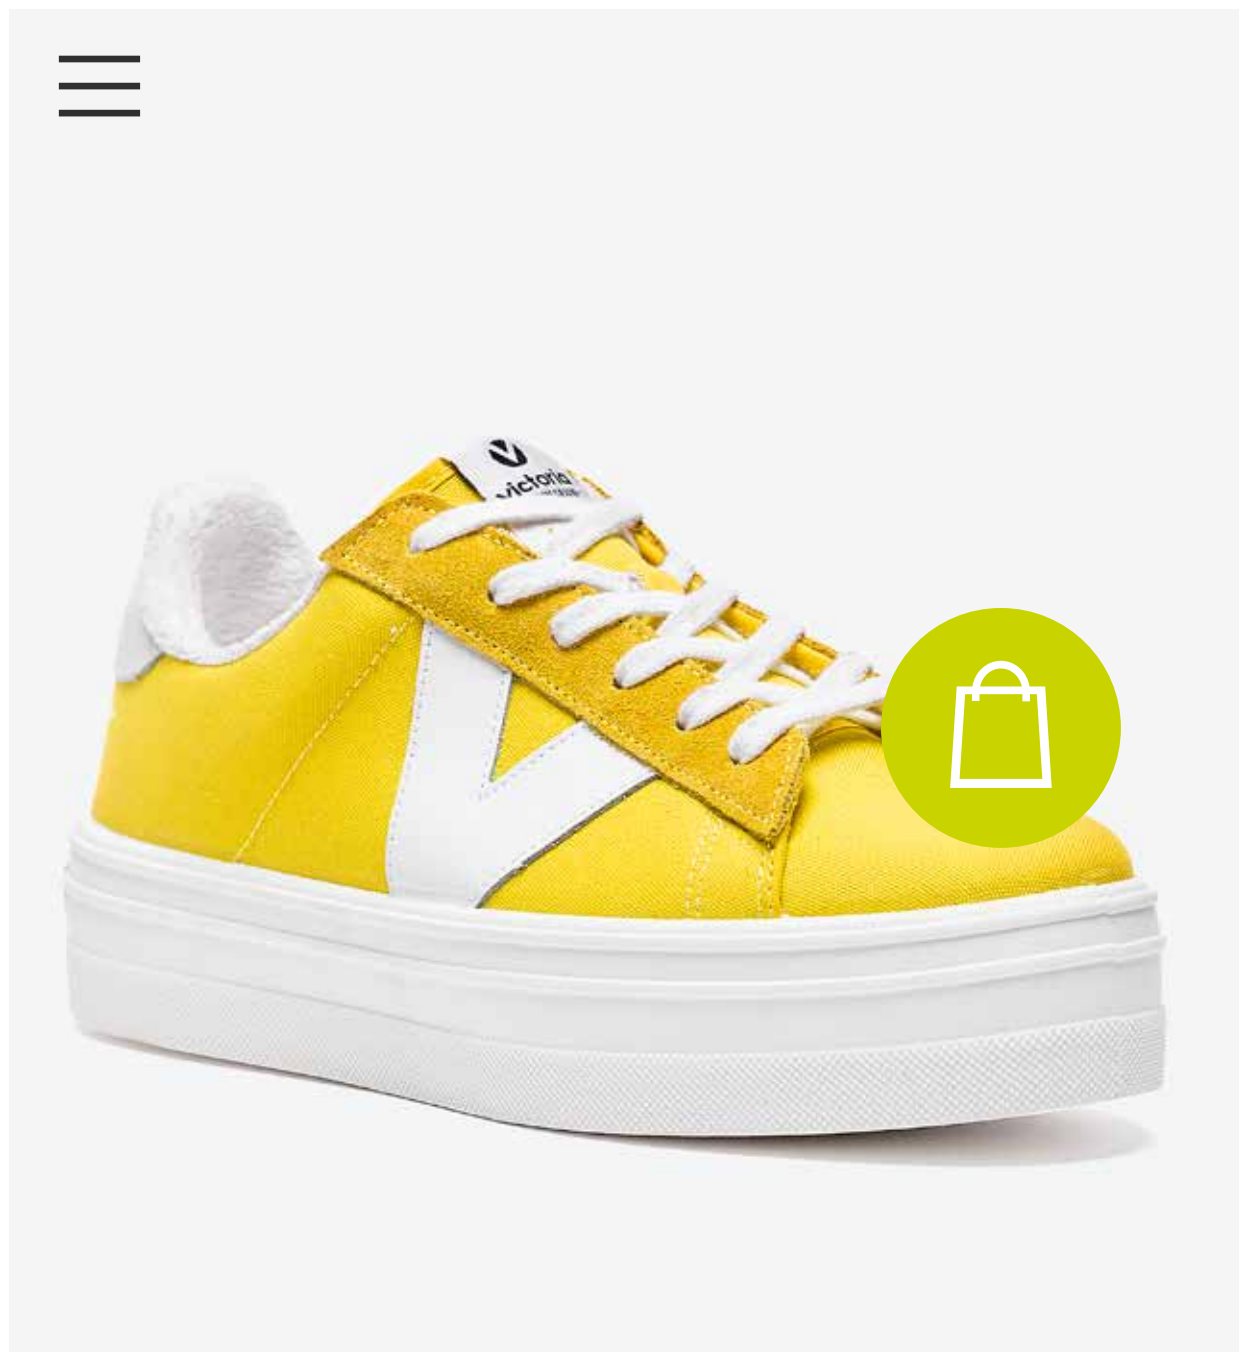

PARKA SKU 881425866 **\$149.990**
 P.Normal \$189.990 CMR 12 cuotas de \$14.410
 CTC \$174.108 - CAE 28,68% - Acumulas 999 CMR puntos
 Stock 200 un.

BASEMENT

Plataforma.

\$19.990

SKU 881482904

VICTORIA \$49.990 +
 sku 6961555
 CMR 12 cuotas de \$4.803
 CTC \$58.032 - CAE 28,68%