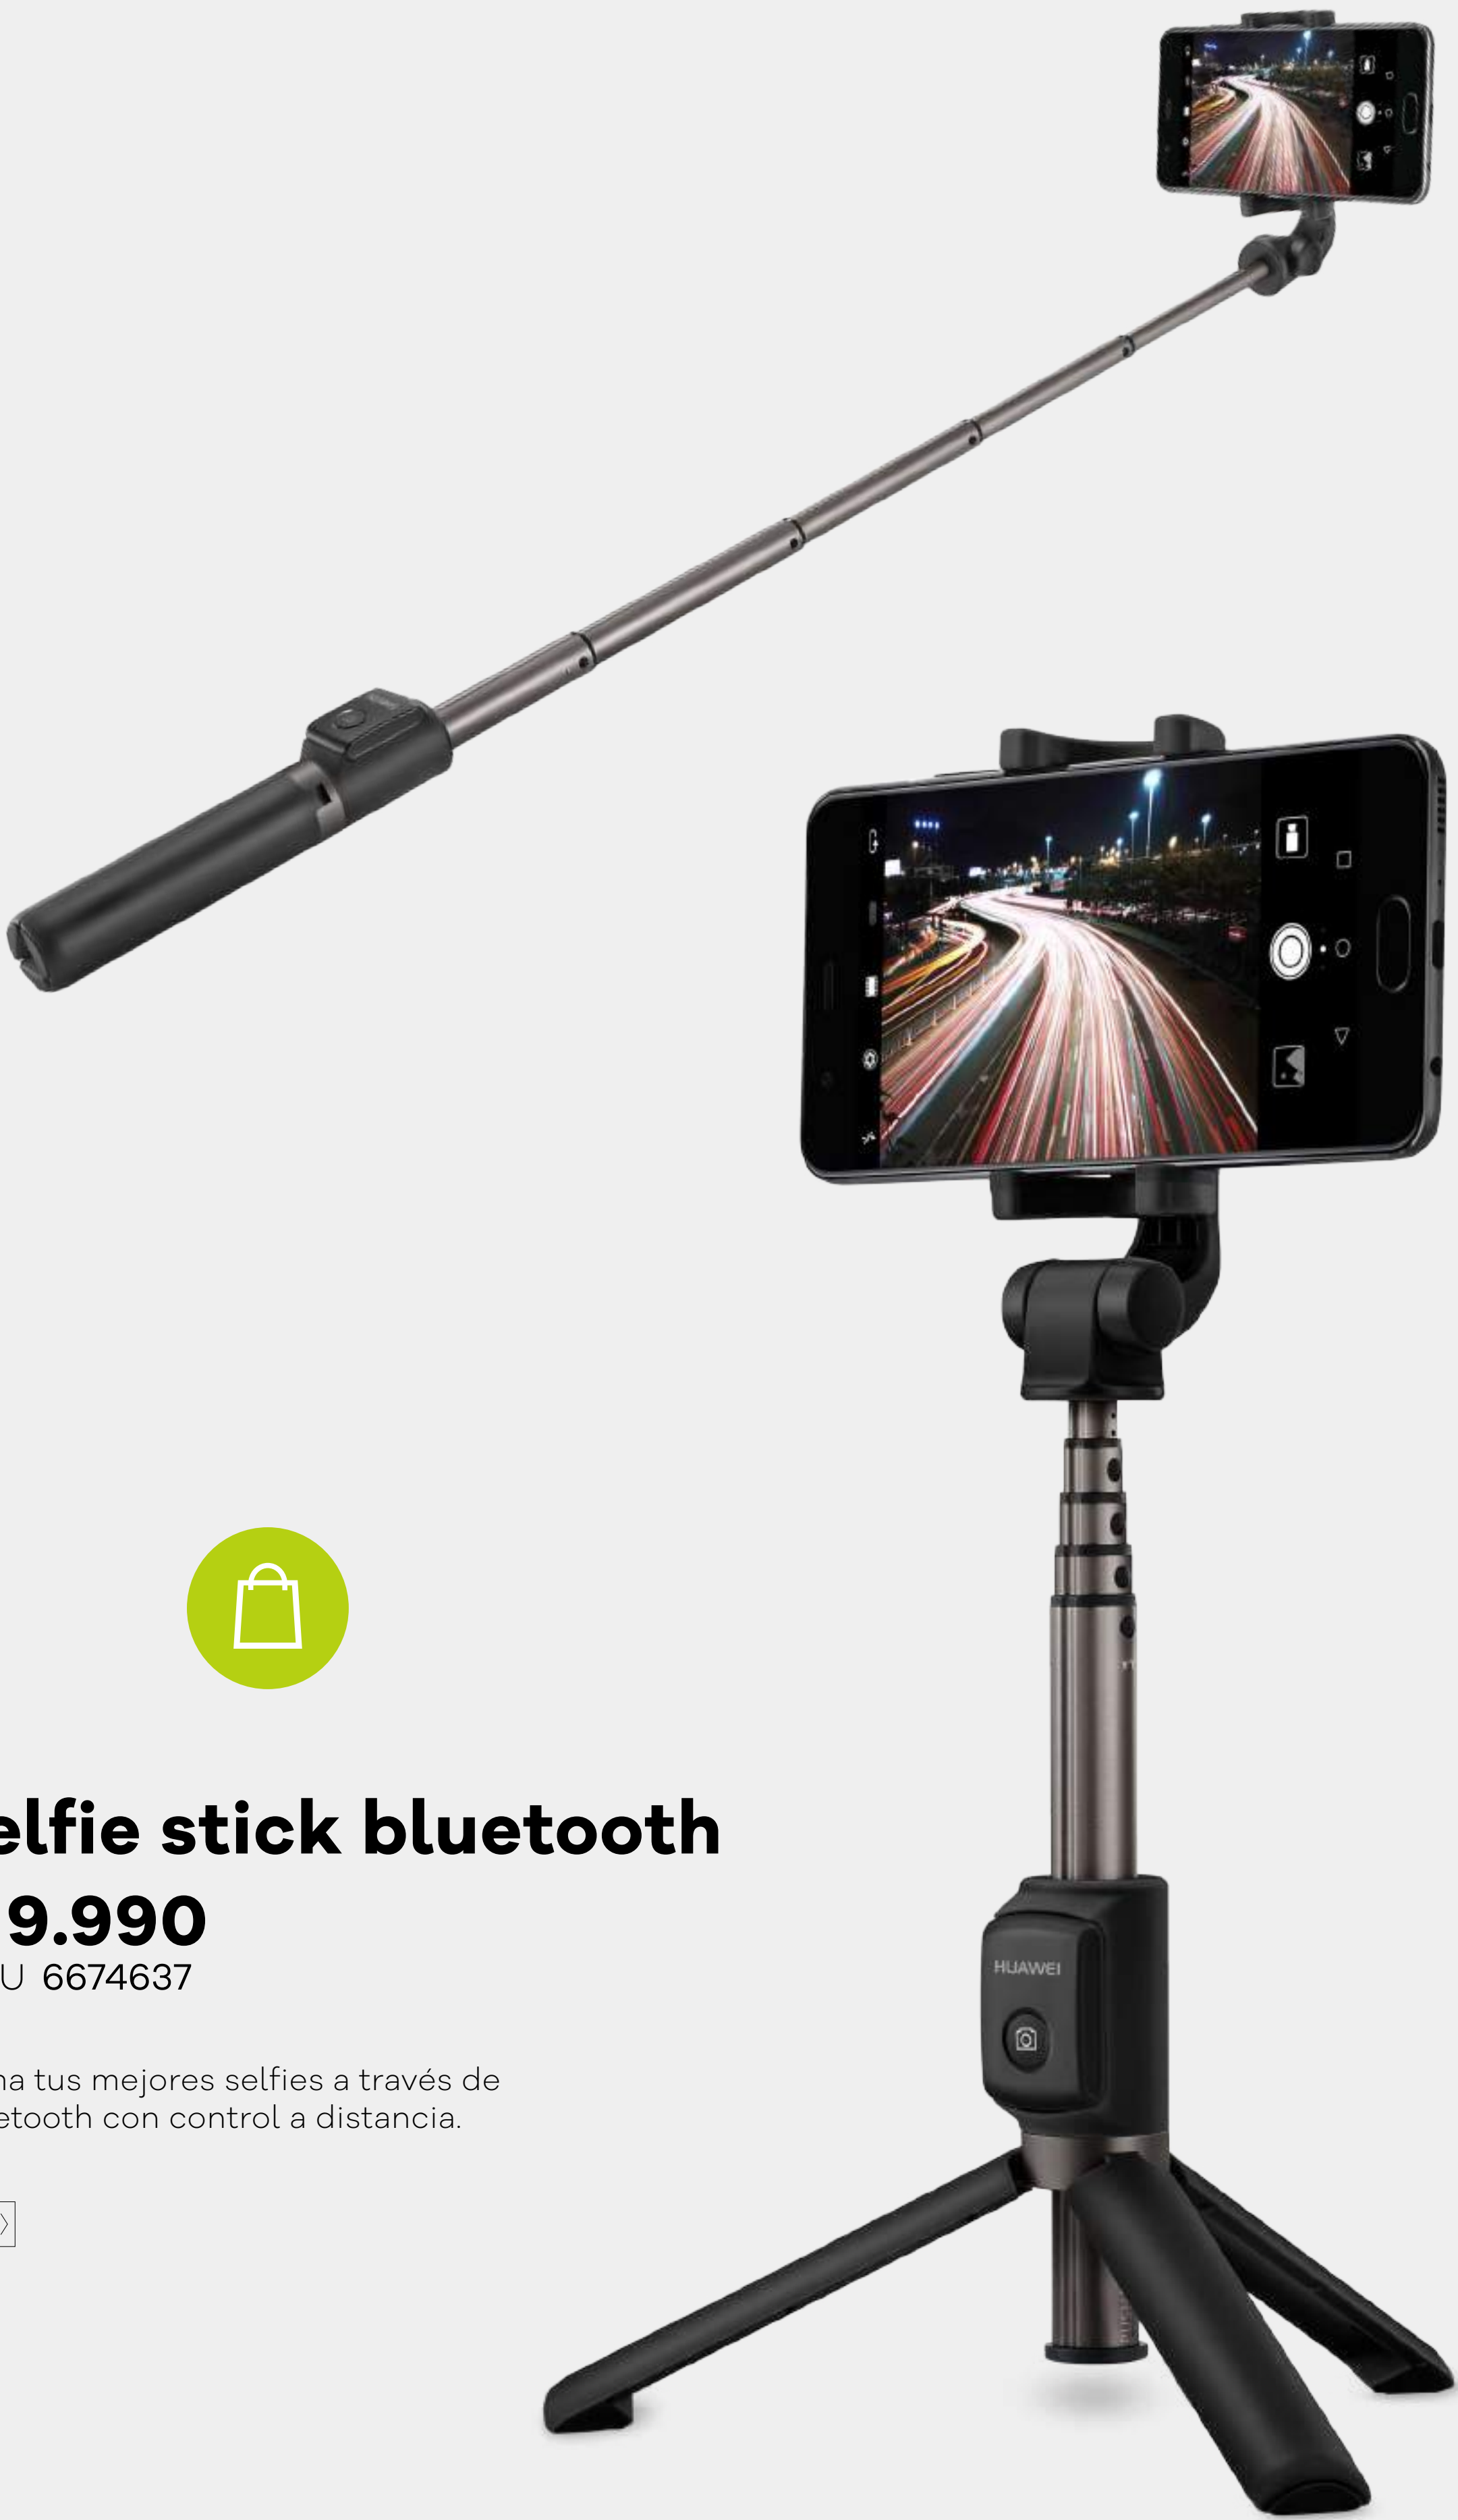

ThinOptics

Anteojos con aumento de +1,5, +2 y + 2,5 en tu teléfono.

+ colores

estuche adhesivo thinoptics

SKU 7254873 /74/75/76/77/79

\$ 24.990 +

HUAWEI

selfie stick bluetooth

\$ **19.990**

SKU 6674637

Toma tus mejores selfies a través de bluetooth con control a distancia.

SAMSUNG

-
-
-
-

**samsung
galaxy watch 42 mm + level u pro \$ 249.990**

P.Normal \$279.990

Ahorro \$30.000