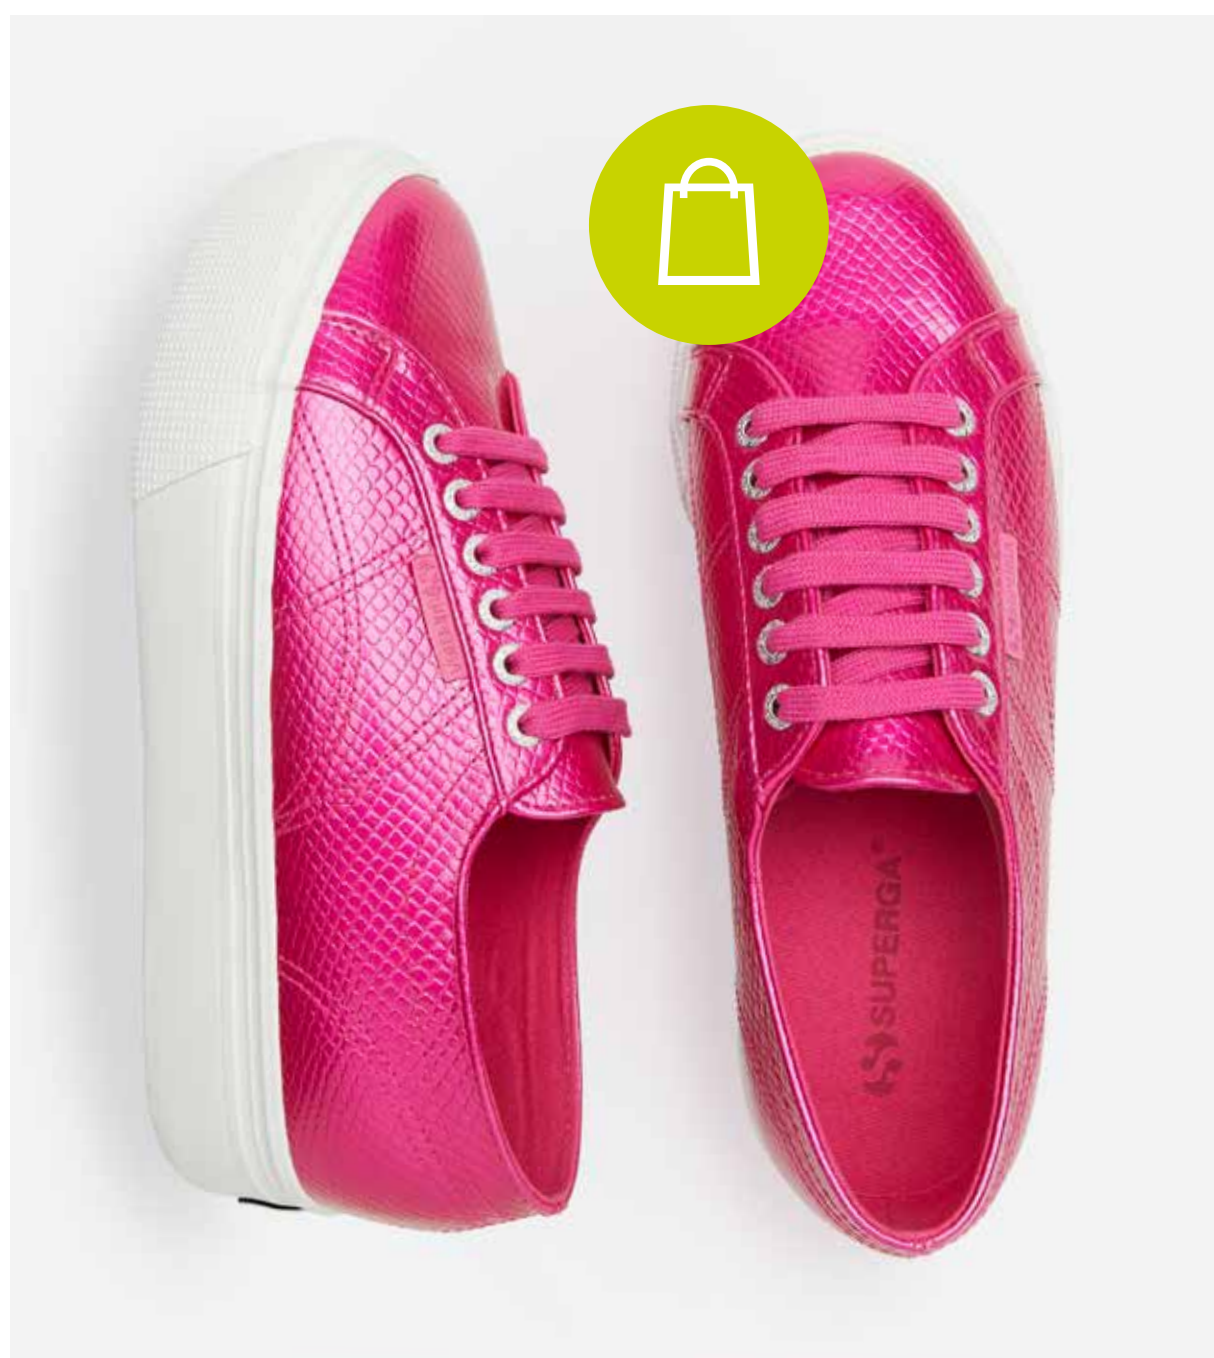

SUPERGA $49.990 +
sku 7240003
CMR 12 cuotas de $4.803
CTC $58.032 - CAE 28,68%