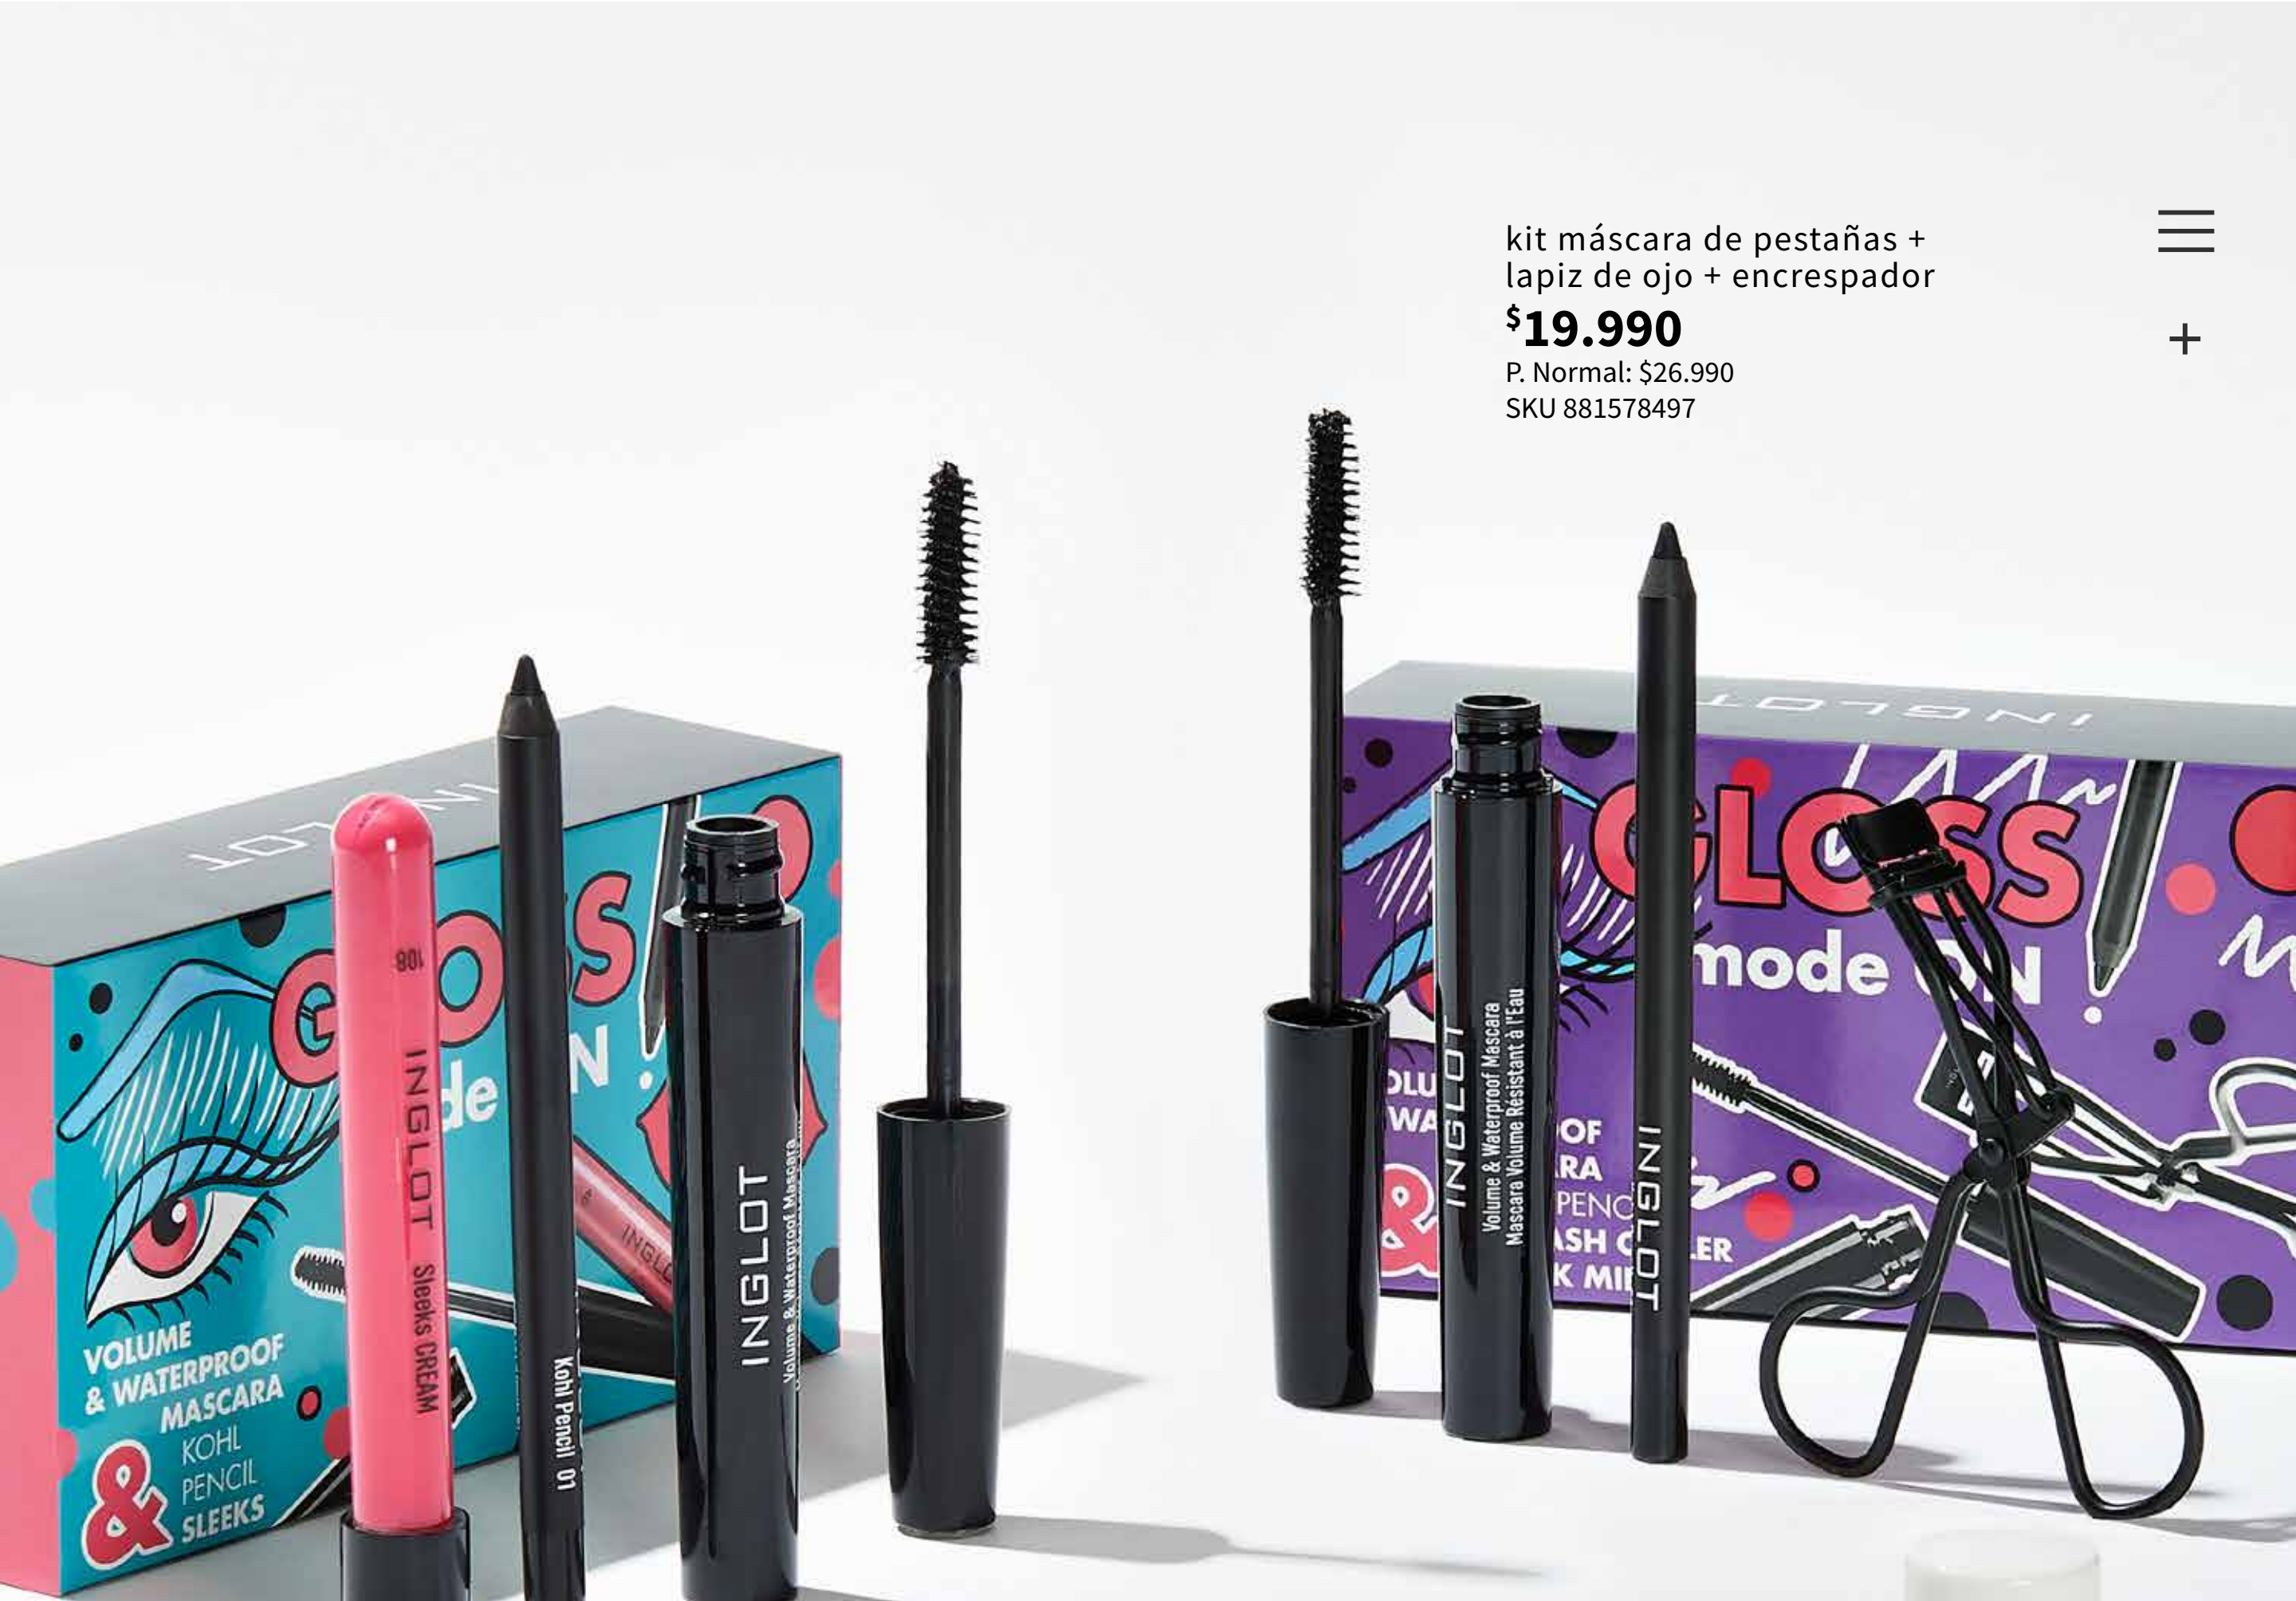

SWIPE UP

Sombras YUYA
Paseo de las Estrellas
\$15.990
SKU 7127255

ZINA
marca exclusiva

1. Paleta Iluminadora The Glowing Face Palette
\$16.990
SKU 7017508

2. Primer The Matte & Smooth Primer
\$12.990
SKU 7017369

3. Delineador de Ojos The Pen Eyeliner
\$8.990
SKU 7017169

INGLOT

marca exclusiva

kit máscara de pestañas +
lapiz de ojo + encrepador

\$19.990

P. Normal: \$26.990

SKU 881578497

kit máscara de pestañas +
lapiz de ojo + brillo labial