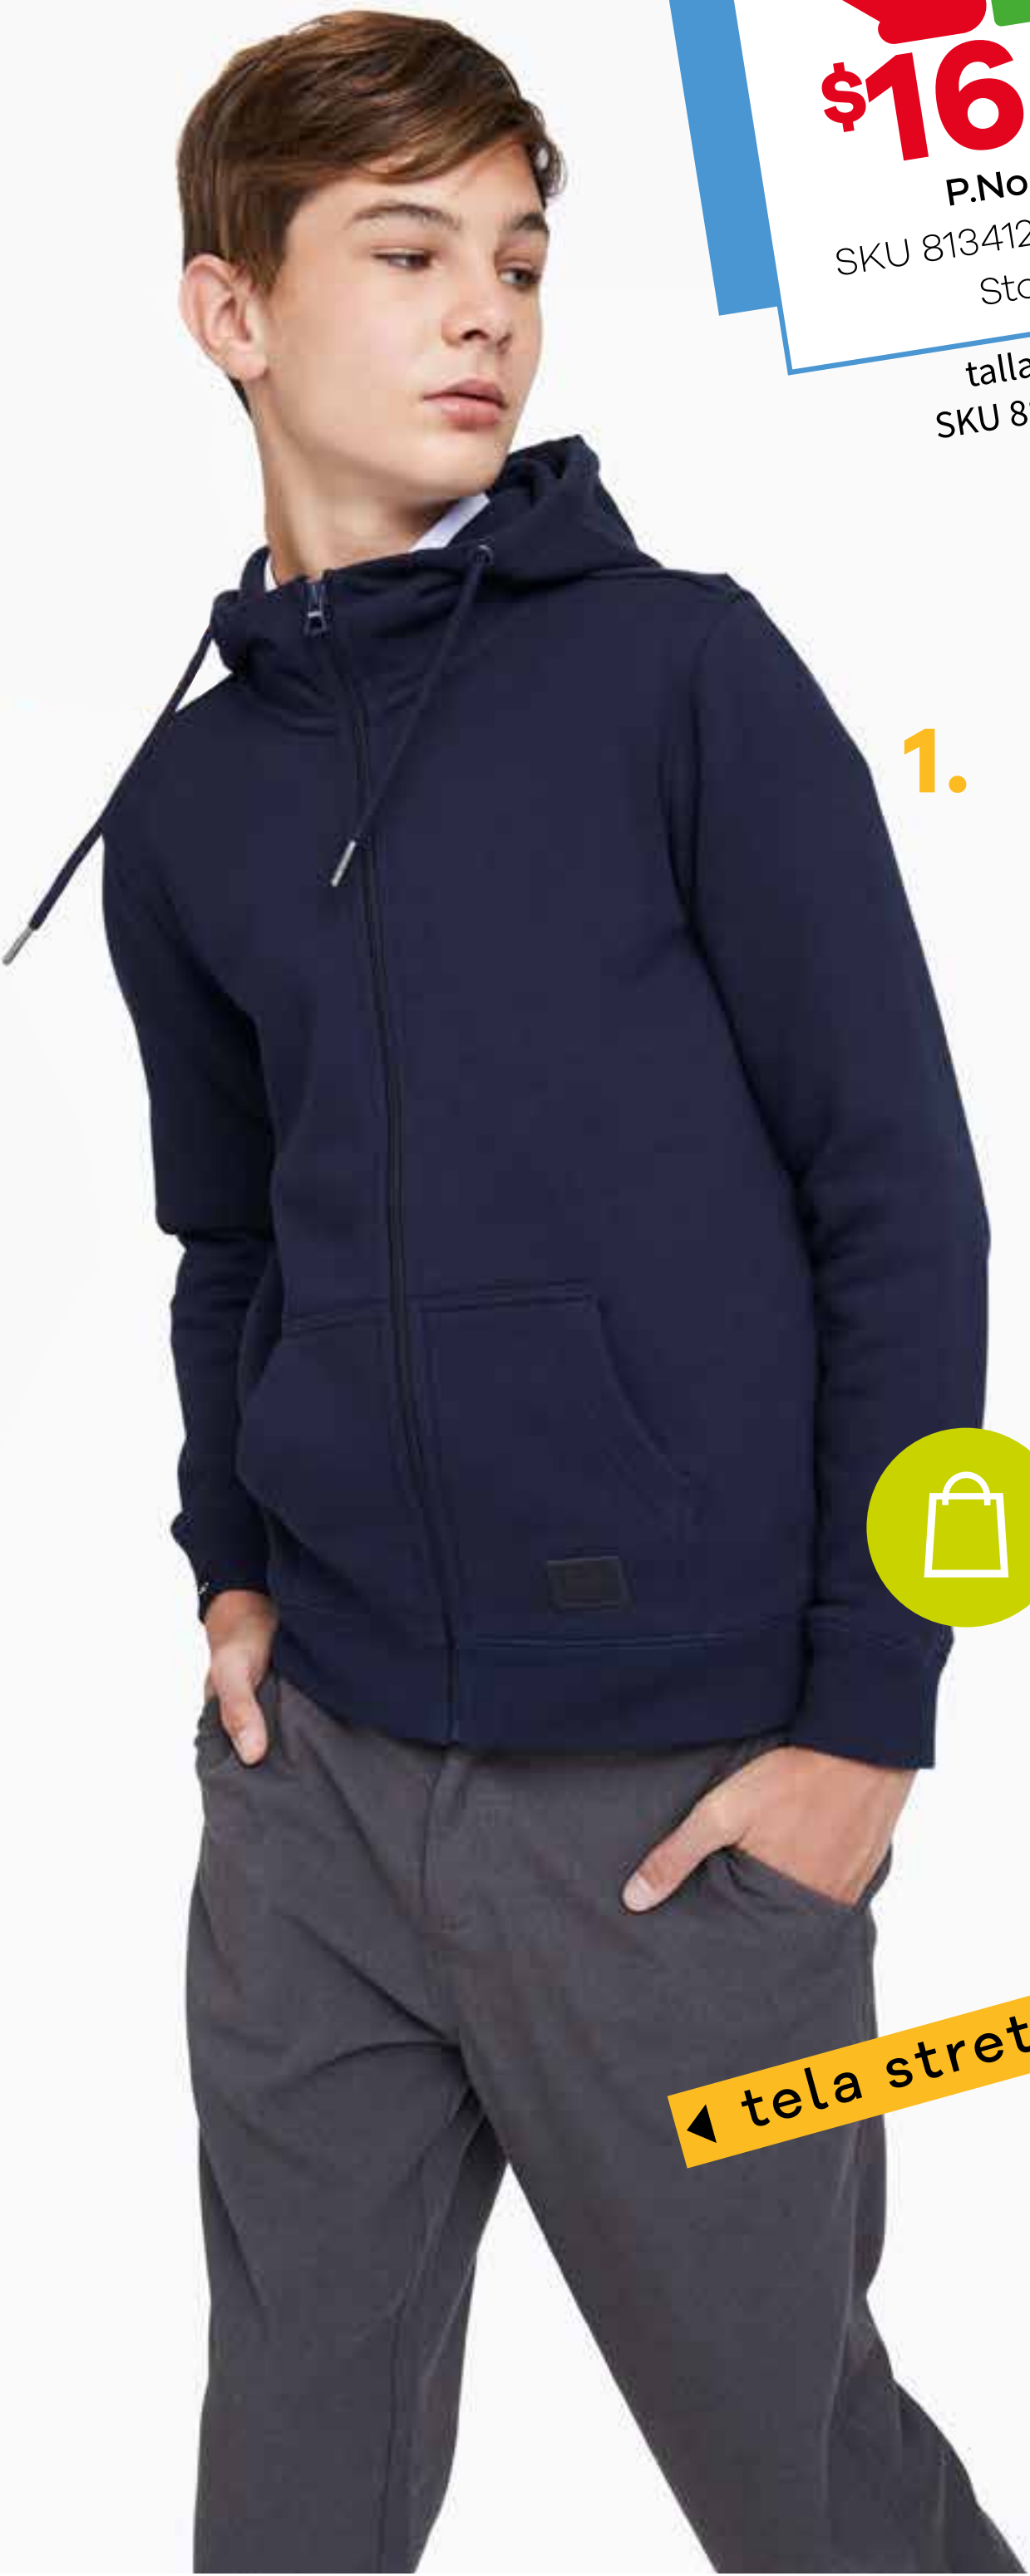

3. PANTALÓN STRETCH
19431402
tallas 10-16

$16.990
P.Normal $18.990
SKU 81341248 /1004 /0374 /1191
Stock 3.500 un.

tallas S-M-L **$19.990**
SKU 881340859 /911 /751

1.

◀ tela stretch