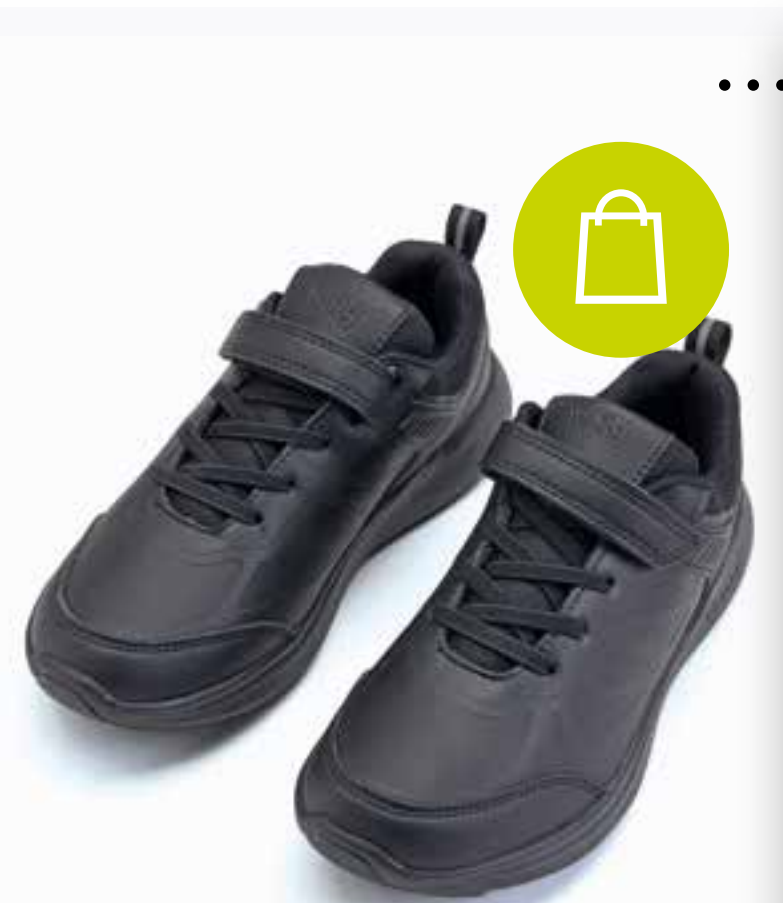

Zapatillas Tallas 34-42
\$27.990 SKU 6896047

Zapatillas Tallas 30-33
\$15.990 SKU 6896042

Zapatos Tallas 30-39
\$27.990 SKU 6868120 /25

Zapatillas Tallas 23-41
\$16.990 SKU 6868245 /53 /58

Zapatos Tallas 26-41
\$25.990 - \$27.990 - \$29.990
SKU 6868139 /44 /49

Zapatillas Tallas 23-33
\$18.990 SKU 6868298 /306

Zapatillas Tallas 34-41 **\$24.990**
P.Normal \$27.990 - SKU 6896047
Stock: 2.000 un.

Zapatos Tallas 30-41
\$27.990 SKU 6868349 /84

doo
australia

O'NEILL

El diseño que buscas está en Falabella Y *falabella.com*