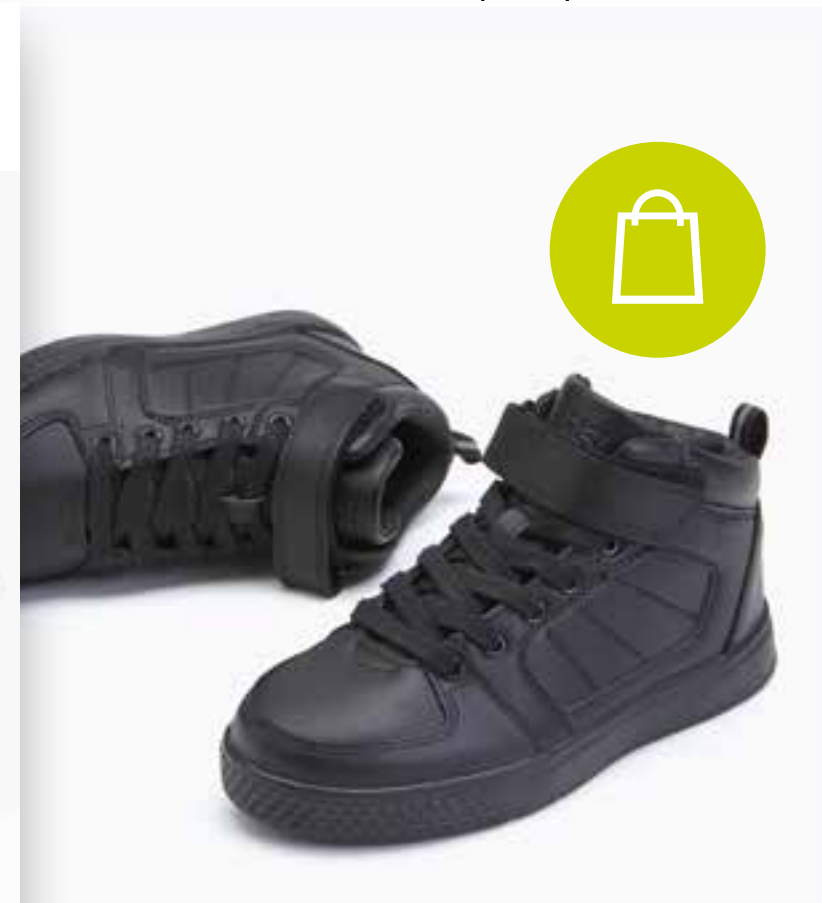

Zapatillas Tallas 34-42
\$27.990 SKU 6896047

Zapatillas Tallas 30-33
\$15.990 SKU 6896042

Zapatos Tallas 30-39
\$27.990 SKU 6868120 /25

Zapatillas Tallas 23-41
\$16.990 SKU 6868245 /53 /58

Zapatos Tallas 26-41
\$25.990 - \$27.990 - \$29.990
SKU 6868139 /44 /49

Zapatillas Tallas 23-33
\$18.990 SKU 6868298 /306

Zapatillas Tallas 34-41 **\$24.990**
P.Normal \$27.990 - SKU 6896047
Stock: 2.000 un.

Zapatos Tallas 30-41
\$27.990 SKU 6868349 /84

doo
australia

O'NEILL

El diseño que buscas está en Falabella Y *falabella.com*