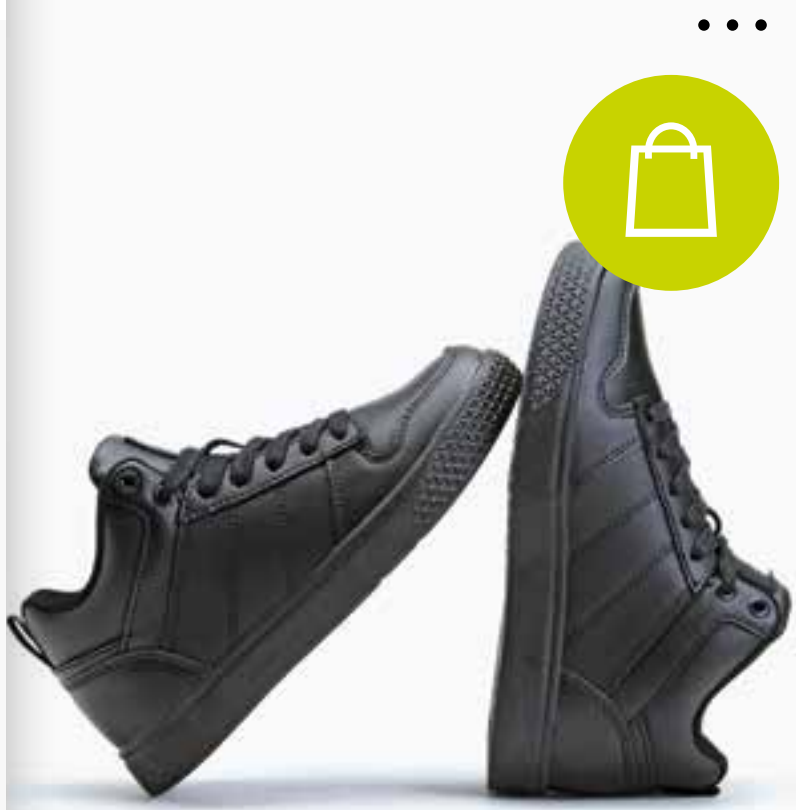

falabella.com

trackea tu orden

SIGUE EN LÍNEA EL ESTADO DE TU COMPRA

FALABELLA_CL

Zapatos Tallas 34-41 **\$34.990**
P.Normal \$39.990 - SKU 6896033
Stock: 2.000 un.
CMR 12 cuotas de \$3.362 / CTC \$40.621 / CAE 28,68 %