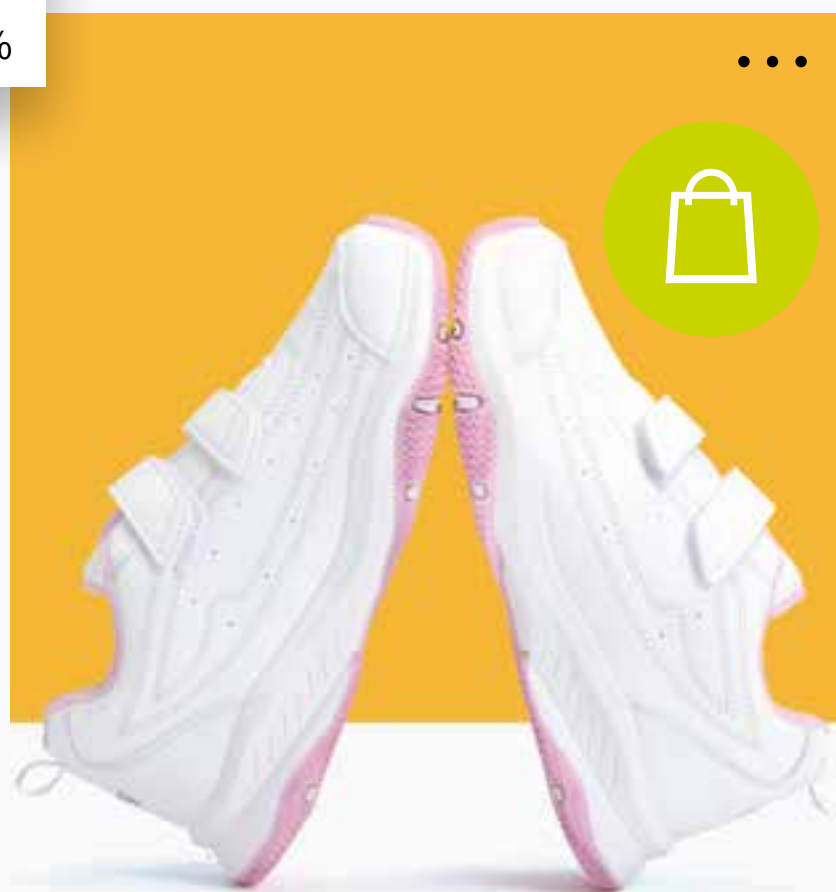

Zapatillas Tallas 34-42
$27.990 SKU 6896047

Zapatillas Tallas 23-41
$16.990 SKU 6868245 /53 /58