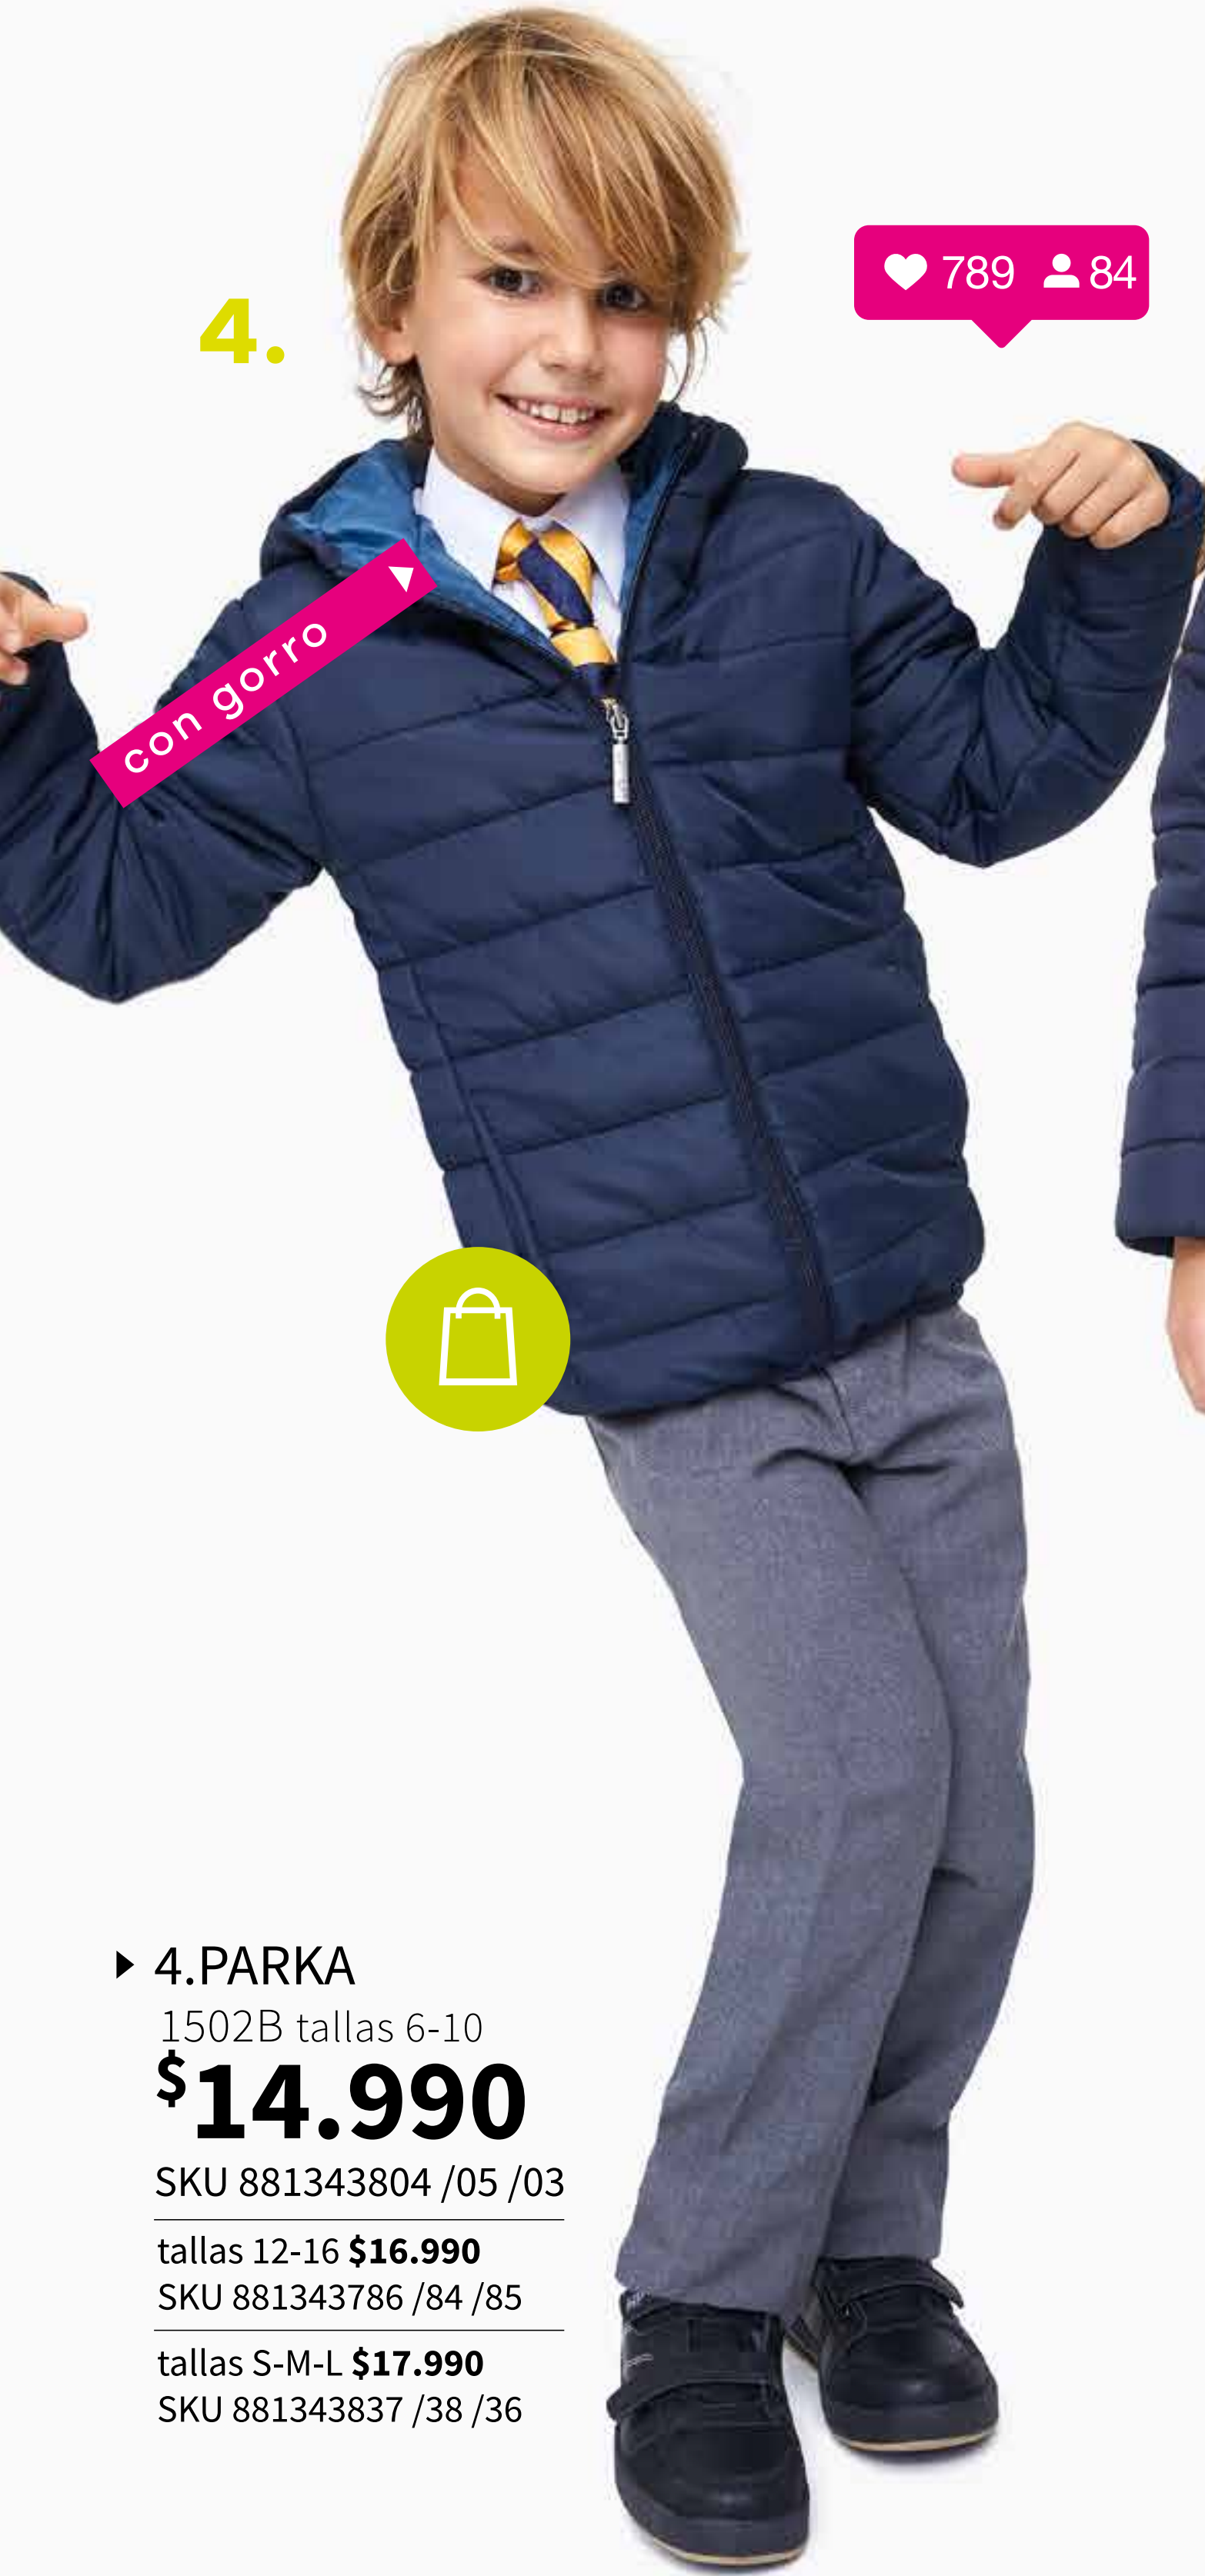

parkas

4.

► 4.PARKA

1502B tallas 6-10

$14.990

SKU 881343804 /05 /03

tallas 12-16 **$16.990**

SKU 881343786 /84 /85

tallas S-M-L **$17.990**

SKU 881343837 /38 /36

5.