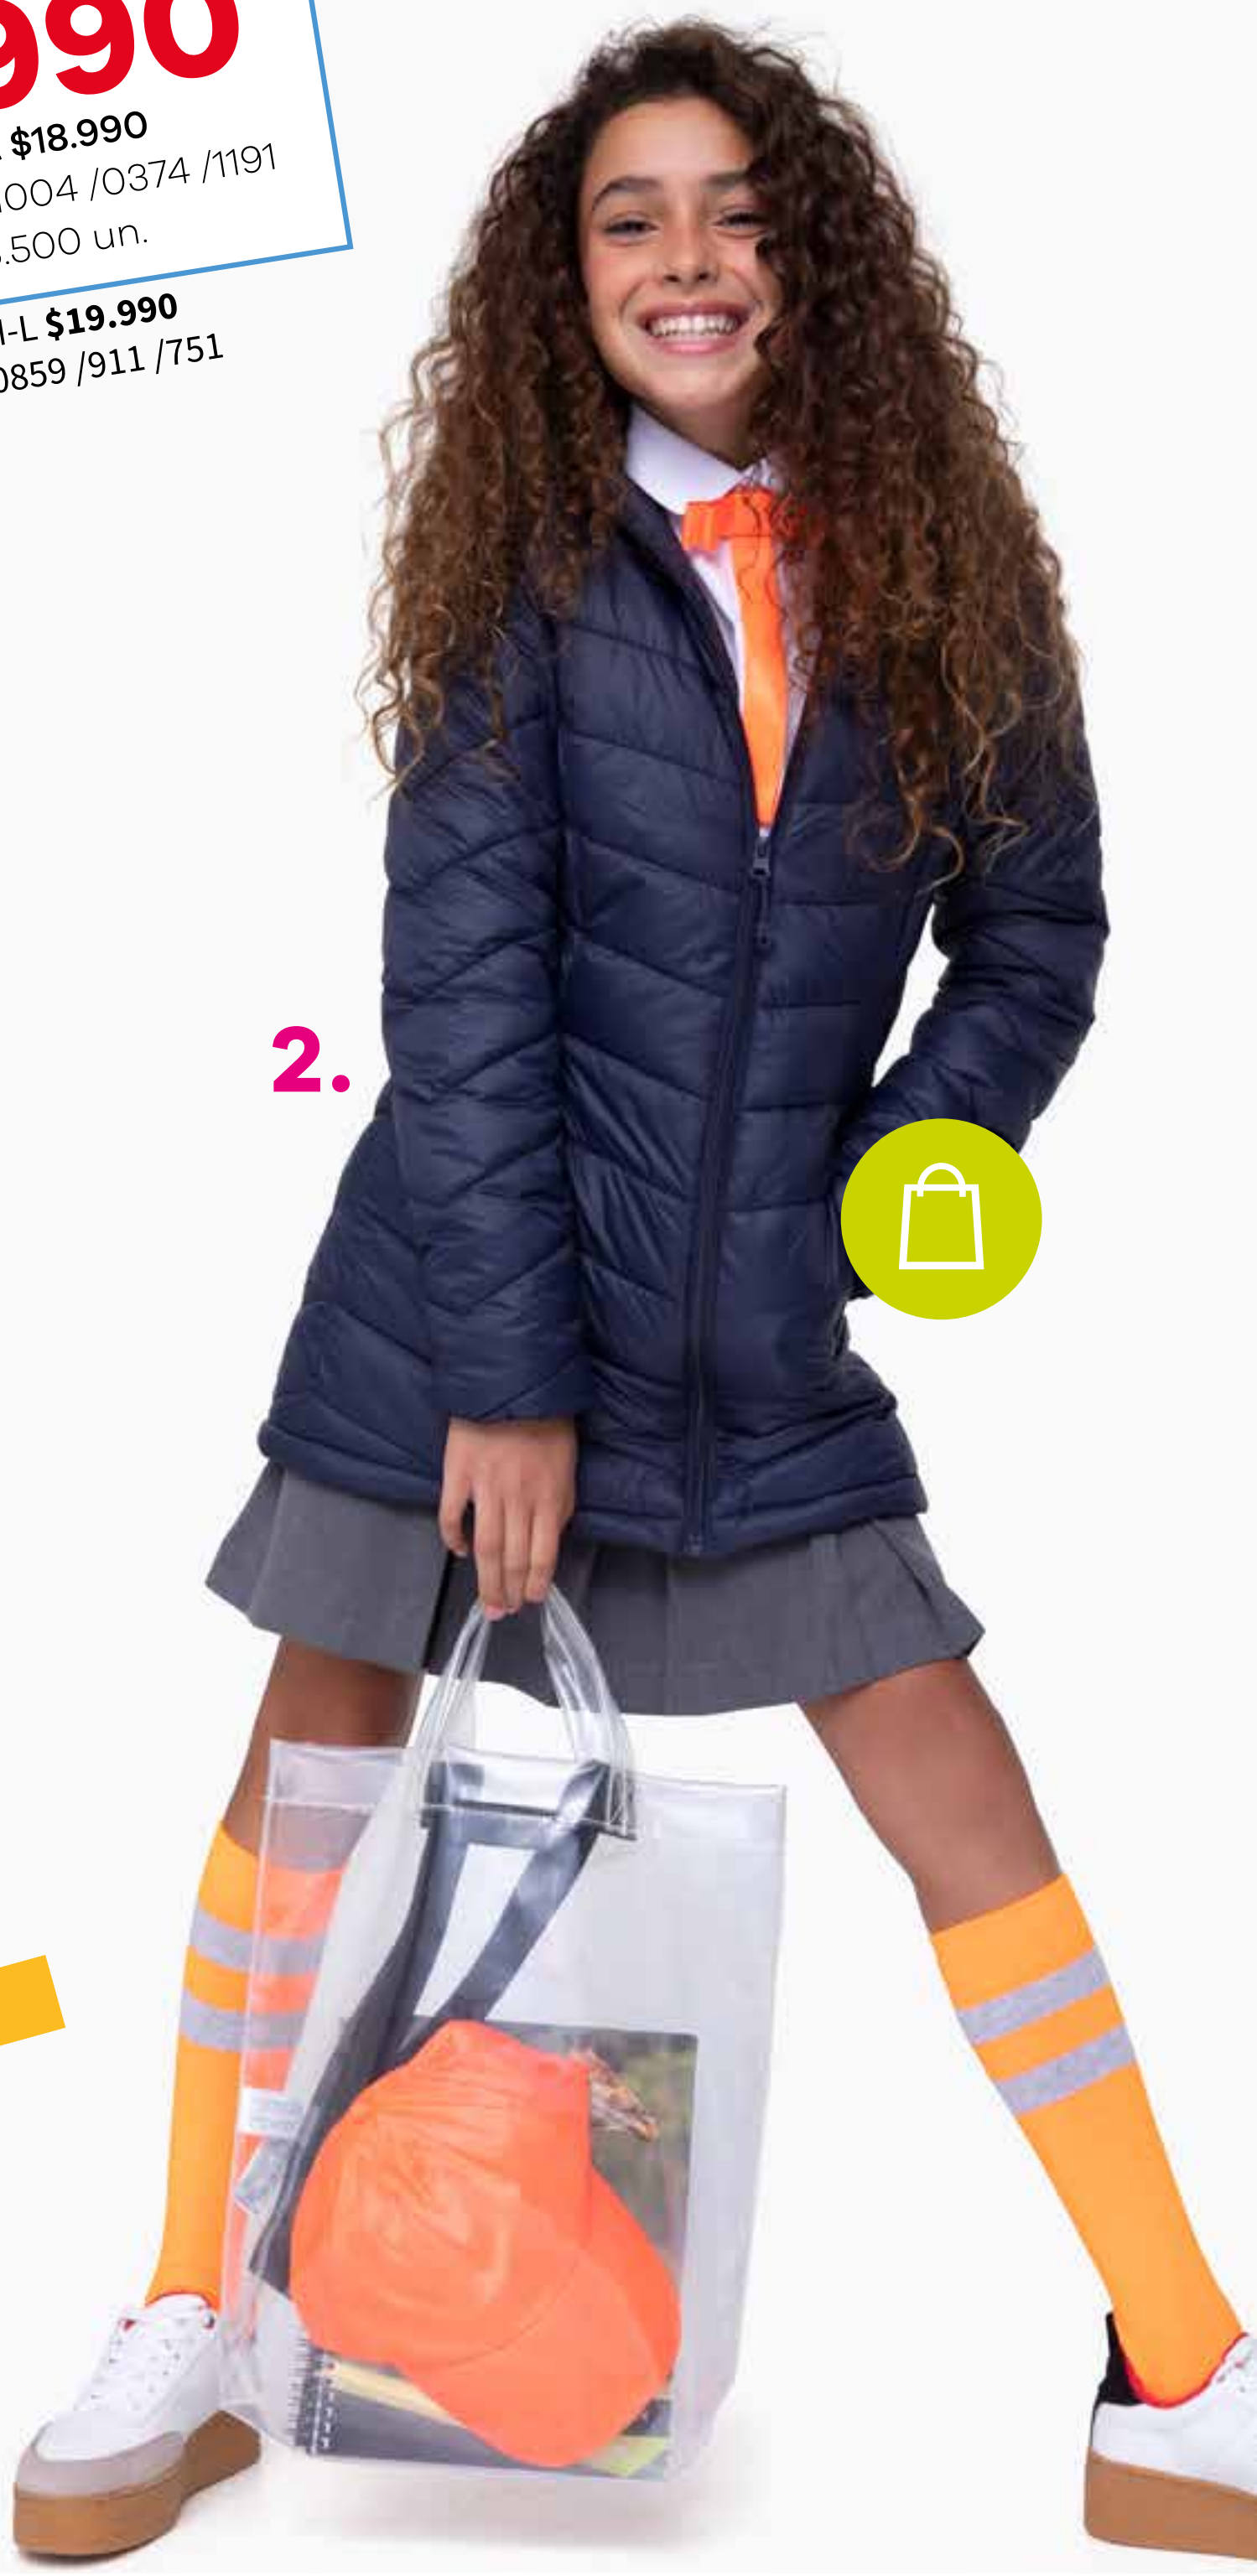

\$16.990
 P.Normal \$18.990
 SKU 81341248 /1004 /0374 /1191
 Stock 3.500 un.

tallas S-M-L **\$19.990**
 SKU 881340859 /911 /751

1.

◀ tela stretch

2.

▶ 1. POLERÓN ALGODÓN
 16430502

tallas 12-16 **\$18.990**
 SKU 881341381 /79 /80